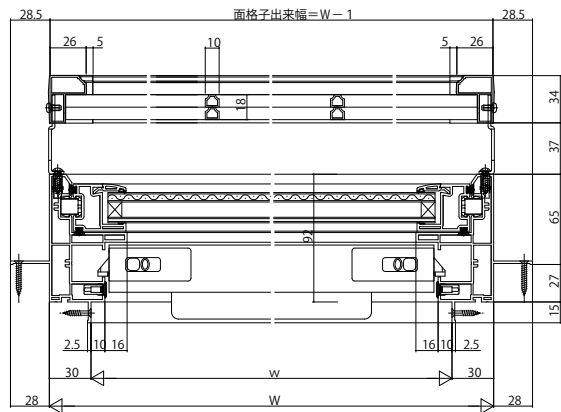

■面格子付片上げ下げ窓

- ラチス格子

外観姿図

●上部 FIX窓

●下部 上げ下げ窓

●横格子

外観姿図

●上部 FIX窓

●下部 上げ下げ窓