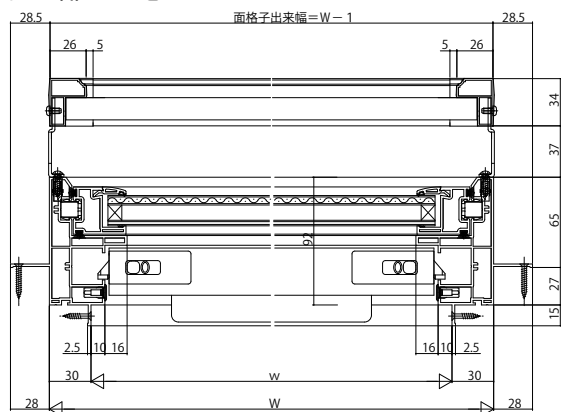

■面格子付片上げ下げ窓

- ラチス格子

外観姿図

●上部 FIX窓

●下部 上げ下げ窓

●横格子

外観姿図

●上部 FIX窓

●下部 上げ下げ窓