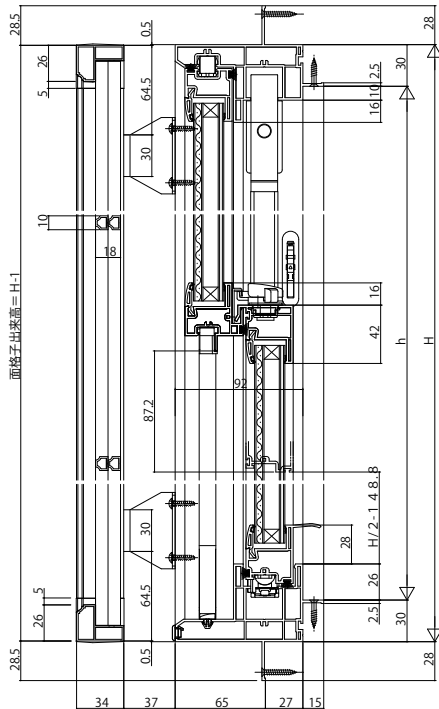

■面格子付片上げ下げ窓

- ラチス格子

外観姿図

●上部 FIX窓

●下部 上げ下げ窓

●横格子

外観姿図

●上部 FIX窓

●下部 上げ下げ窓