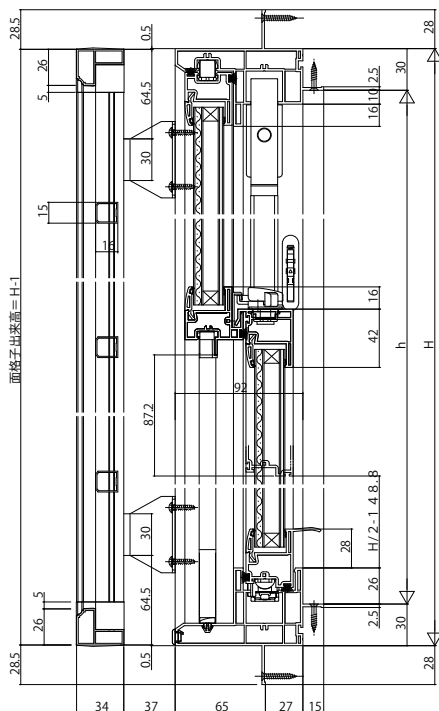

■面格子付片上げ下げ窓

- ラチス格子

外観姿図

●上部 FIX窓

●下部 上げ下げ窓

●横格子

外観姿図

●上部 FIX窓

●下部 上げ下げ窓