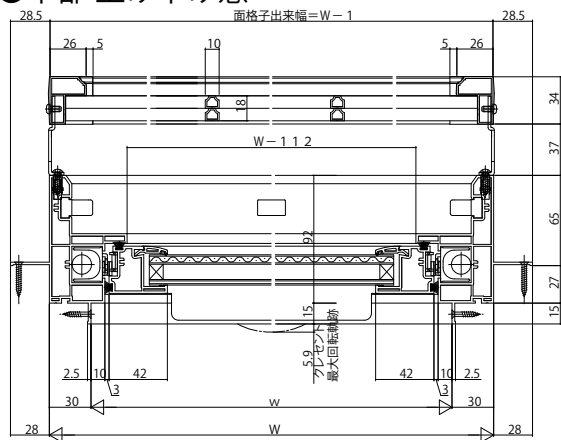

■面格子付片上げ下げ窓

- ラチス格子

外観姿図

●上部 FIX窓

●下部 上げ下げ窓

●横格子

外観姿図

●上部 FIX窓

●下部 上げ下げ窓