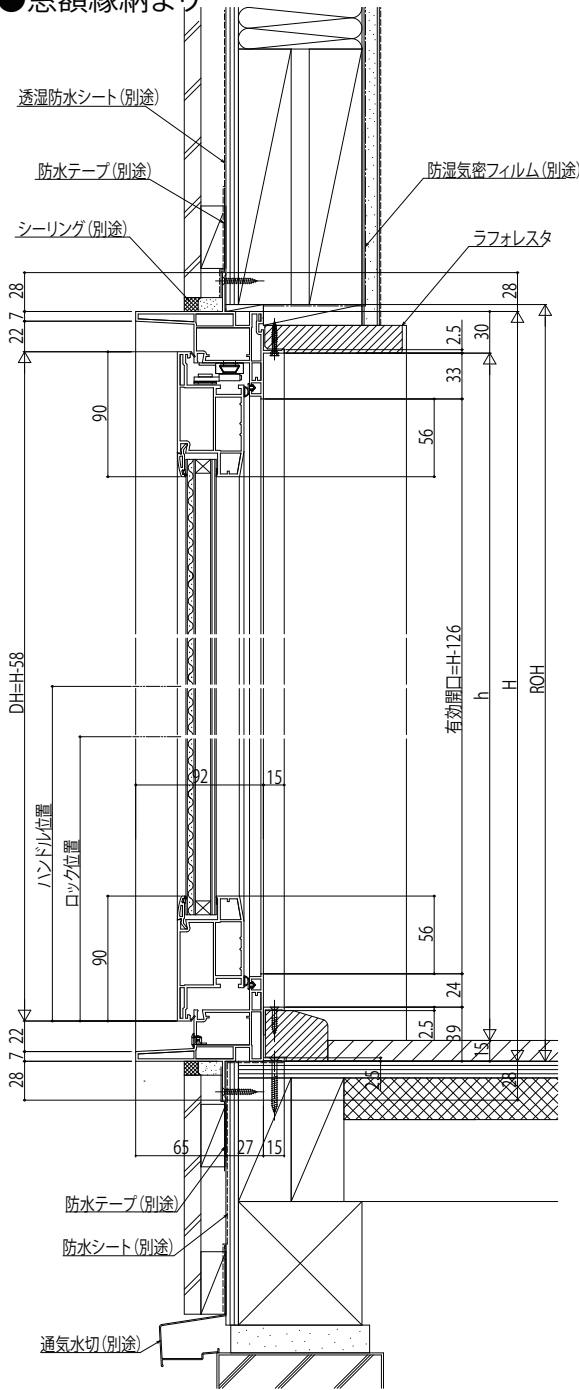

## ■開き窓テラス 非常用進入口対応仕様

- アングル付
- 窓額縁納まり

内観姿図

## ●床厚27mm対応