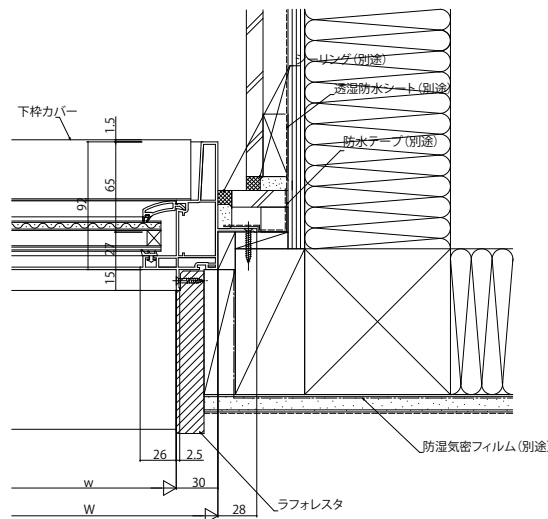

APW330防火窓

■下枠カバー付

- アンゲル付
- FIX窓の場合

内観姿図

●開き窓テラスの場合

内観姿図

2シリンダー仕様 標準仕様