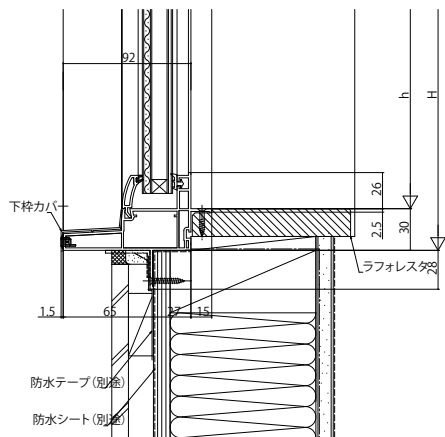

APW330防火窓

■下枠カバー付

- アンゲル付
- FIX窓の場合

内観姿図

●開き窓テラスの場合

内観姿図

2シリンダー仕様 標準仕様