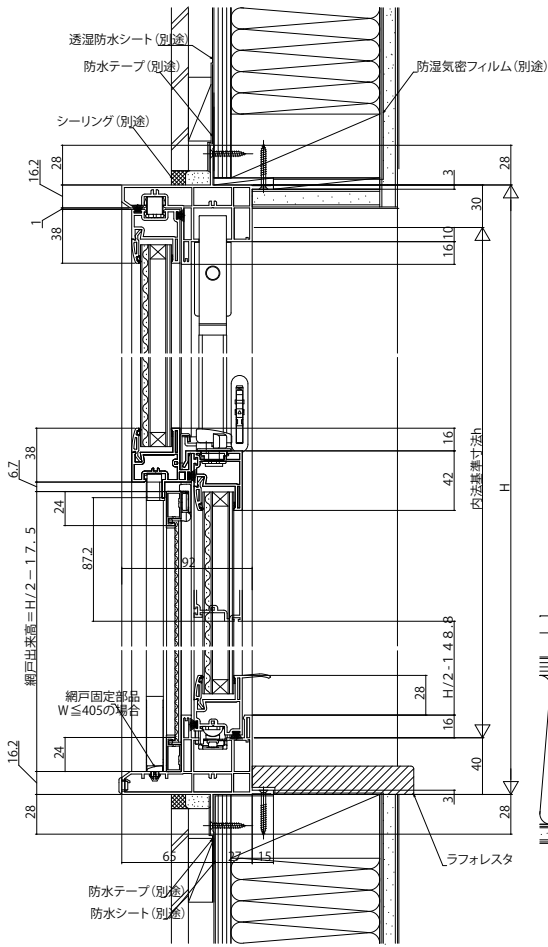

# APW330 (アングル無)

## ■片上げ下げ窓

- クロス巻込み納まり
- 固定網戸を取付けた場合

内観姿図

### ●上部 FIX部