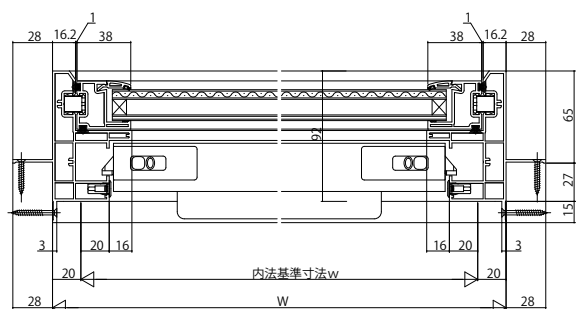

APW330 (アングル無)

■片上げ下げ窓

- ●クロス巻込み納まり
- ●固定網戸を取付けた場合

内観姿図

●上部 FIX部

●下部 上げ下げ部

■片上げ下げ窓

- ●クロス巻込み納まり
- ●内開き網戸を取付けた場合

内観姿図

●上部 FIX部

●下部 上げ下げ部