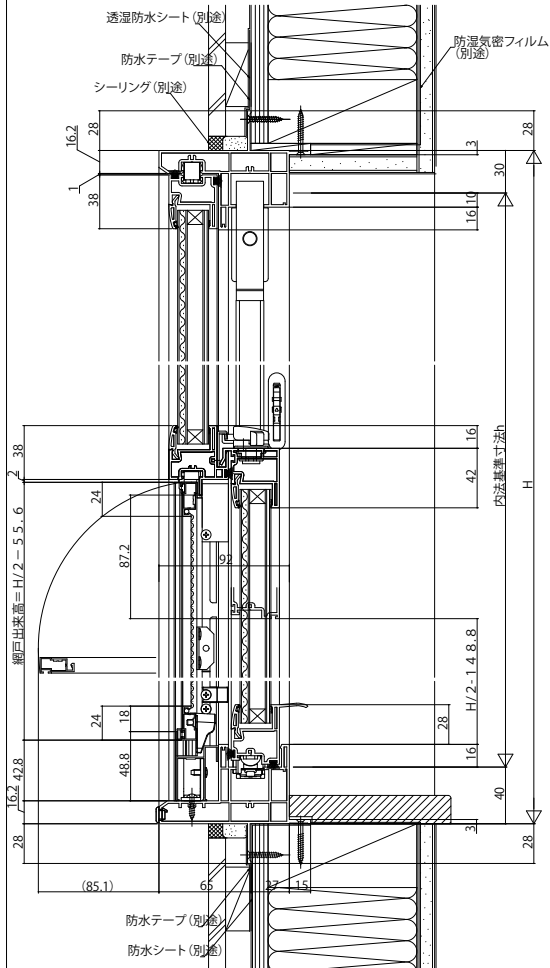

■片上げ下げ窓

- ●クロス巻込み納まり
- ●内開き網戸を取付けた場合

内観姿図