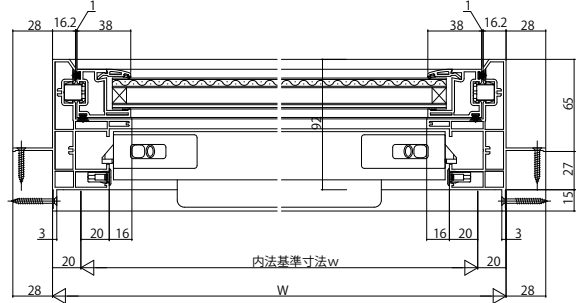

APW330 (アングル無)

■片上げ下げ窓

- ●クロス巻込み納まり
- ●固定網戸を取付けた場合

内観姿図

●上部 FIX部

●下部 上げ下げ部

■片上げ下げ窓

- ●クロス巻込み納まり
- ●内開き網戸を取付けた場合

内観姿図

●上部 FIX部

●下部 上げ下げ部