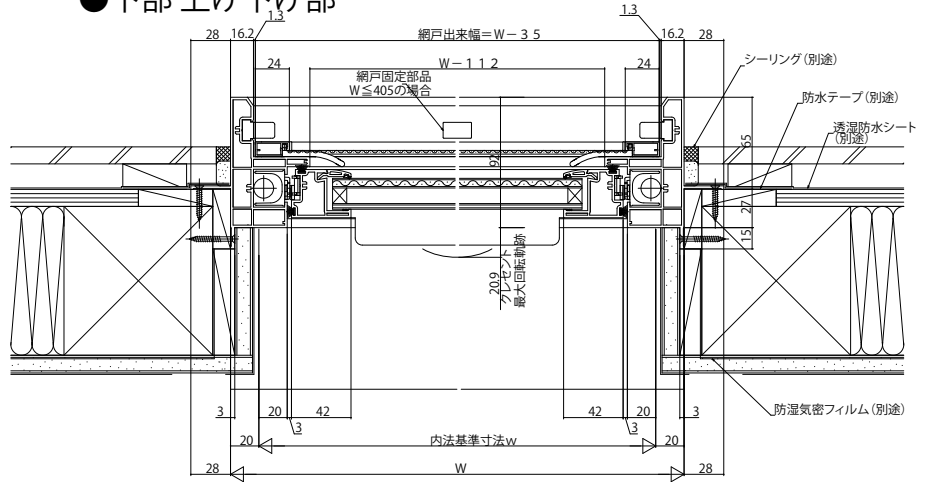

## ■片上げ下げ窓

- クロス巻込み納まり
- 固定網戸を取付けた場合

内観姿図

### ●上部 FIX部

### ●下部 上げ下げ部