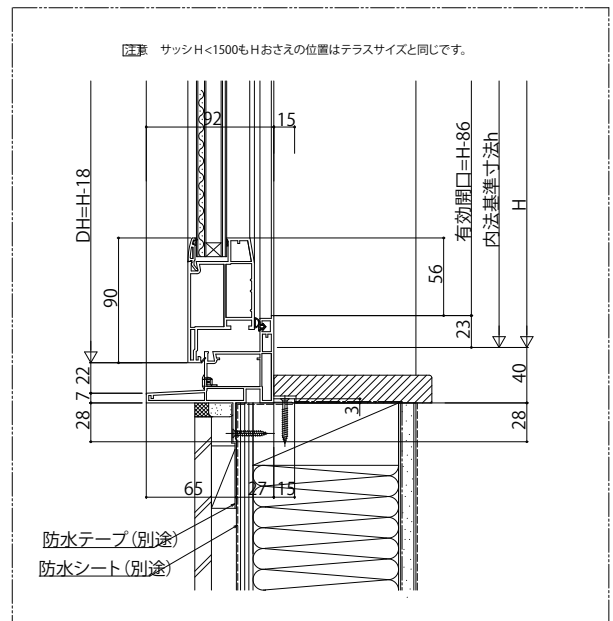

■開き窓テラス 非常用進入口対応仕様

- アングル無
- クロス巻込み納まり
- 上げ下げロール網戸を取付けた場合

内観姿図

注意事項

<上げ下げロール網戸について>

- ・規格の出来高寸法はH+26です。
- ・内部に額縁などがつかない状態で規格寸法を設定していますので、額縁などを取付ける場合はたてレールを切詰めてください。
- ・内装および額縁が干渉しないように納まり寸法をご参照ください。