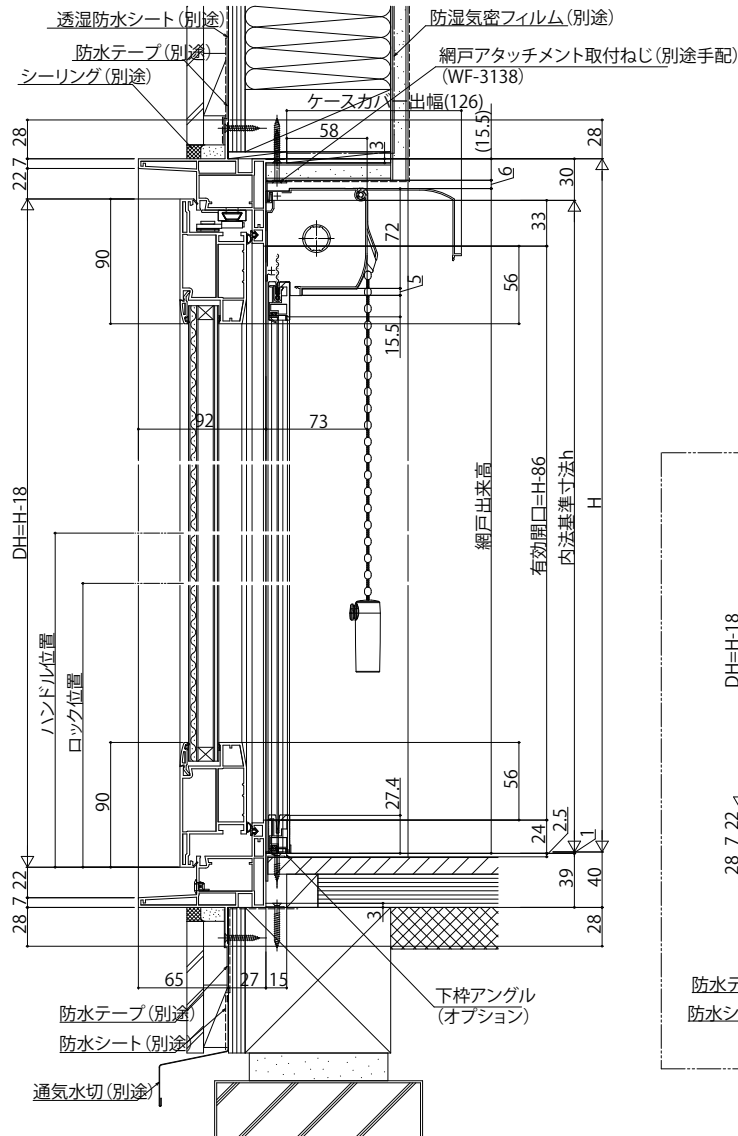

■開き窓テラス 非常用進入口対応仕様

- アングル無
- クロス巻込み納まり
- 上げ下げロール網戸を取付けた場合

内観姿図

注意事項

<上げ下げロール網戸について>

- ・規格の出来高寸法はH+26です。
- ・内部に額縁などがつかない状態で規格寸法を設定していますので、額縁などを取付ける場合はたてレールを切詰めてください。
- ・内装および額縁が干渉しないように納まり寸法をご参照ください。