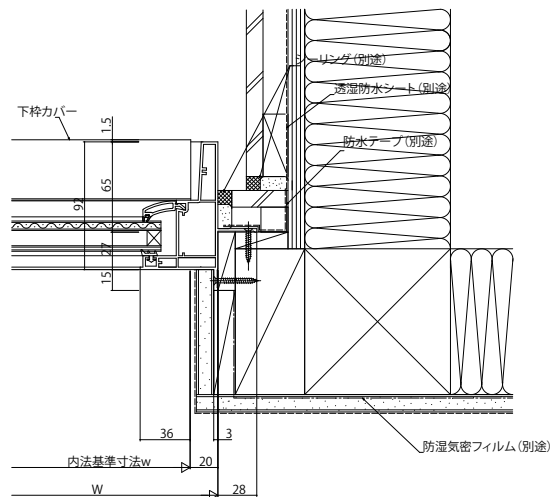

APW330防火窓

■下枠カバー付

- アンゲル無
- FIX窓の場合

内観姿図

●開き窓テラスの場合

内観姿図

2シリンダー仕様 標準仕様