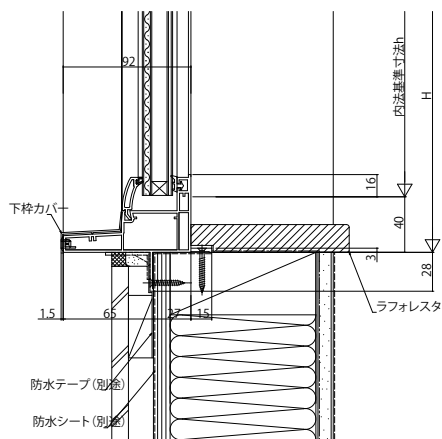

APW330防火窓

■下枠カバー付

- アンゲル無
- FIX窓の場合

内観姿図

●開き窓テラスの場合

内観姿図

2シリンダー仕様 標準仕様