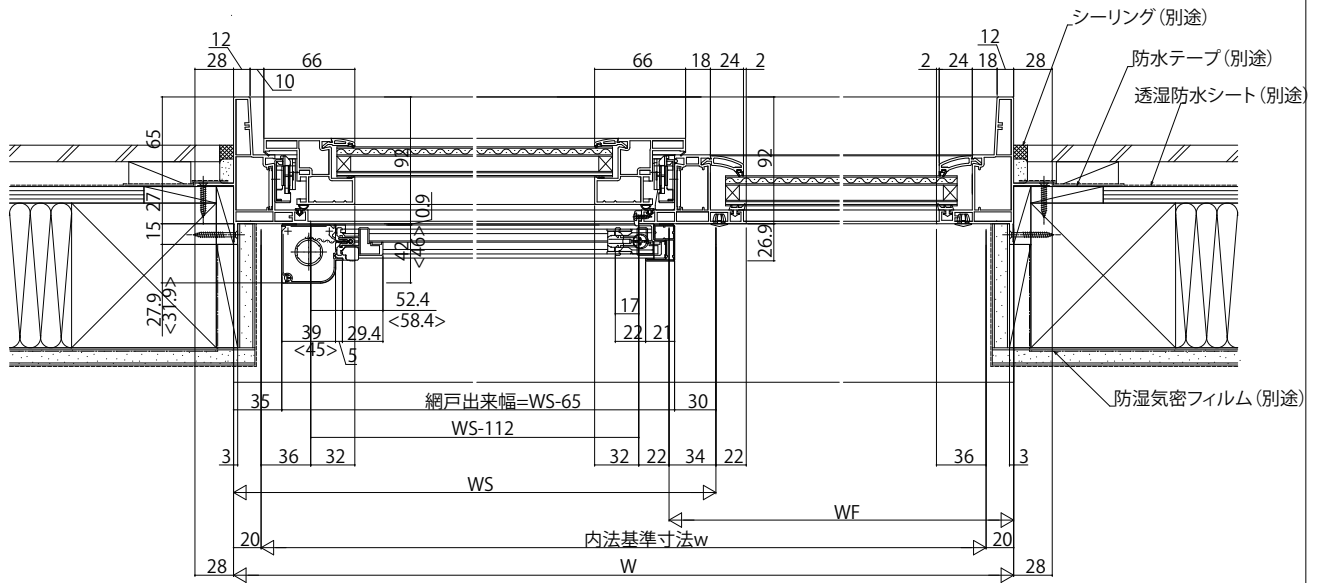

# APW330防火窓

## ■すべり出し窓+FIX連窓 グレモンハンドル仕様

- アンゲル無
- クロス巻込み納まり

内観姿図

- 2連窓

**注意事項**

【横引きロール網戸について】

- ・内装および額縁が干渉しないように納まり寸法をご参照ください。

< >寸法は、XMY網戸 幅広タイプを表す