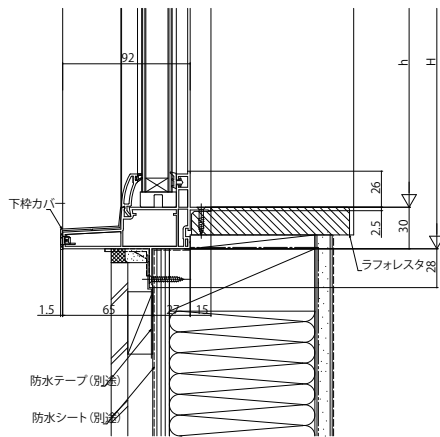

APW330 FIX窓／勝手口・テラスドア アンクル付

■下枠カバー付

●FIX窓の場合

内観姿図

●勝手口・テラスドアの場合

内観姿図

2シリンダー仕様 標準仕様