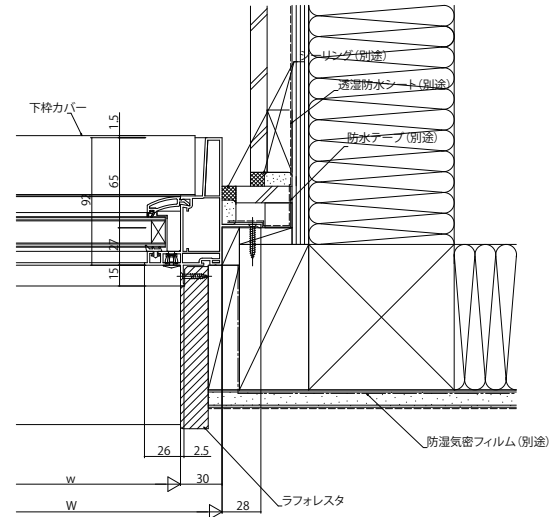

APW330 FIX窓／勝手口・テラスドア アンクル付

■下枠カバー付

●FIX窓の場合

内観姿図

●勝手口・テラスドアの場合

内観姿図

2シリンダー仕様 標準仕様