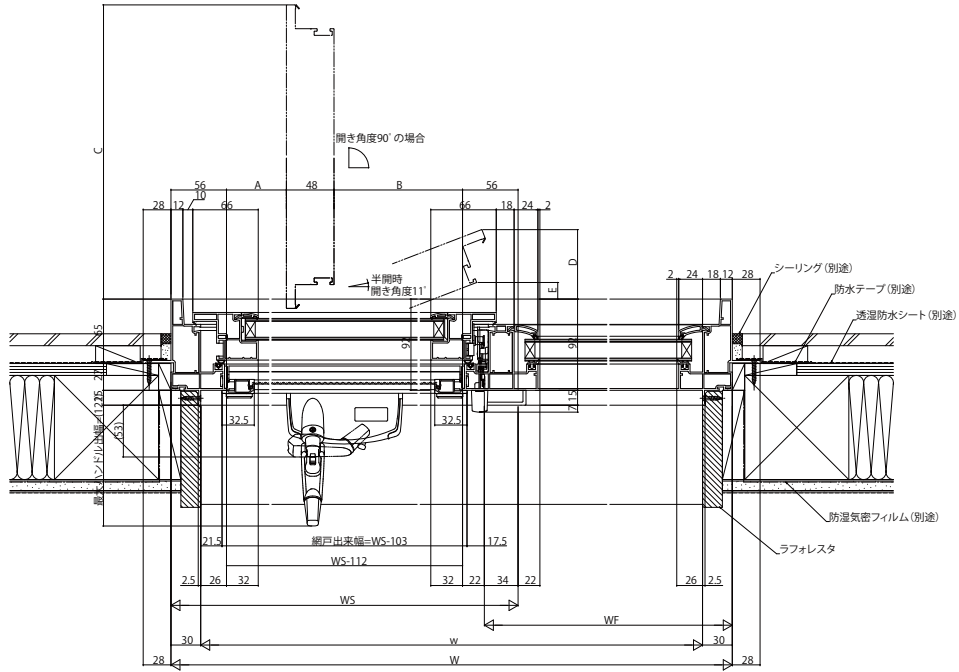

■たてすべり出し窓+FIX連窓 オペレーターハンドル仕様

- アンゲル付
- 窓額縁納まり
- 固定網戸を取付た場合
- 2連窓

内観姿図

●3連窓

内観姿図