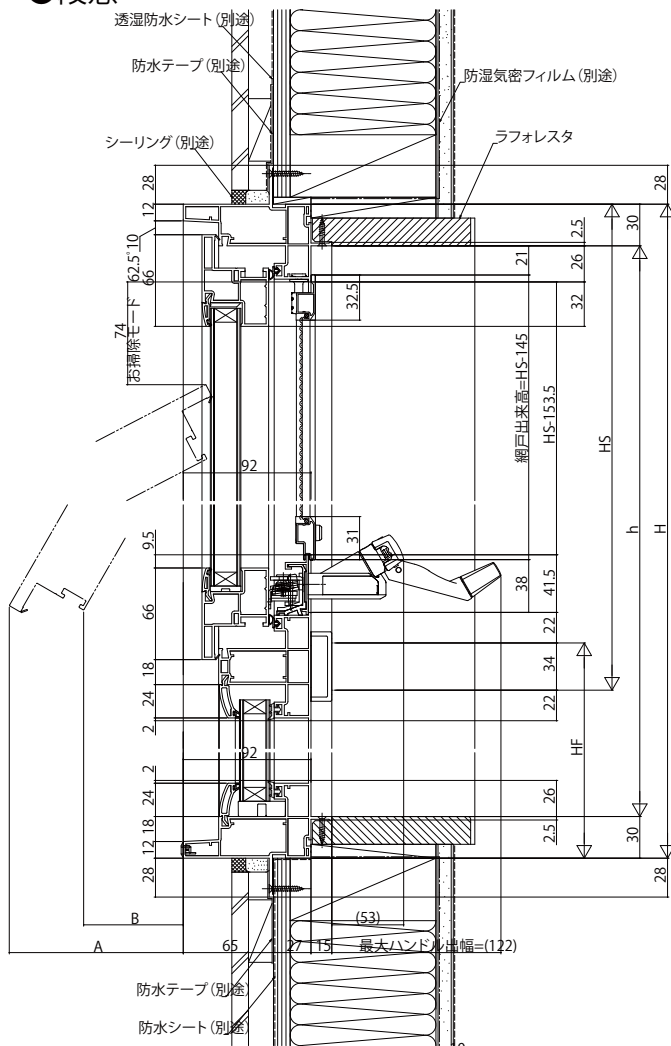

## すべり出し窓+FIX段窓 オペレーターハンドル仕様

内観姿図

- アンゲル付
- 窓額縁納まり
- 固定網戸を取付た場合
- 段窓

**注意事項**  
 <H≥1870の場合について>  
 サッシH≥1870も窓タイプです。(テラスタイプではありません。)  
 ガラス割れなどの事故を未然に防ぐため、フロア面から少し立ち上げて  
 ガラス面とフロア面が同じにならないように配慮してください。

### ● すべり出し窓部

### ● FIX窓部