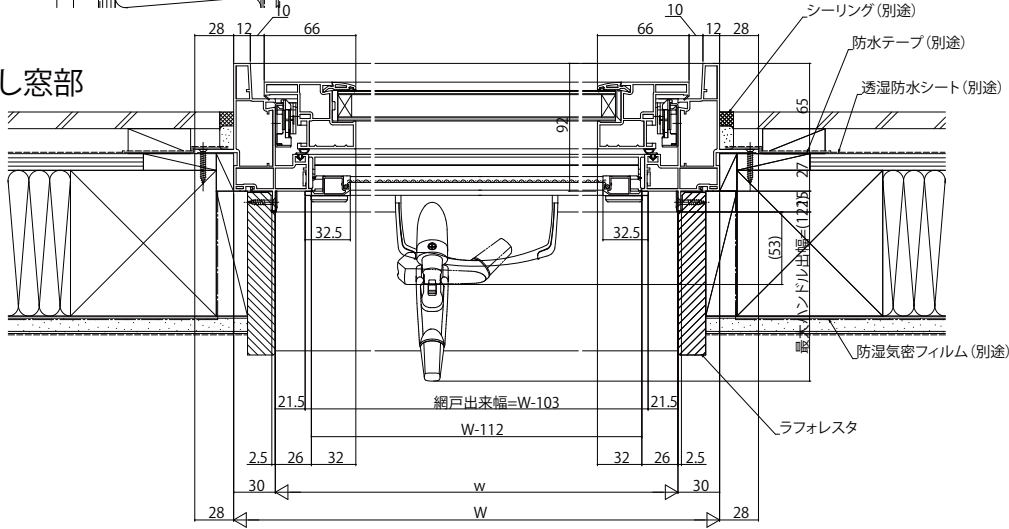

## すべり出し窓+FIX段窓 オペレーターハンドル仕様

内観姿図

- アンゲル付
- 窓額縁納まり
- 固定網戸を取付た場合
- 段窓

**注意事項**  
 <H≥1870の場合について>  
 サッシH≥1870も窓タイプです。(テラスタイプではありません。)  
 ガラス割れなどの事故を未然に防ぐため、フロア面から少し立ち上げて  
 ガラス面とフロア面が同じにならないように配慮してください。

### ● すべり出し窓部