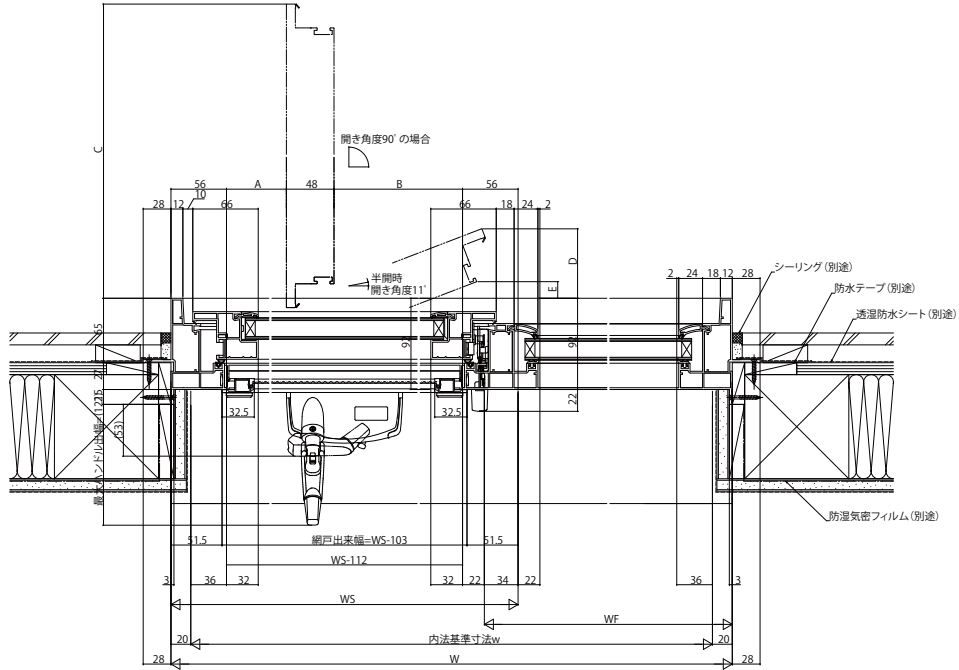

■たてすべり出し窓+FIX連窓 オペレーターハンドル仕様

- アンゲル無
- クロス巻込み納まり
- 固定網戸を取付た場合
- 2連窓

内観姿図

●3連窓

内観姿図