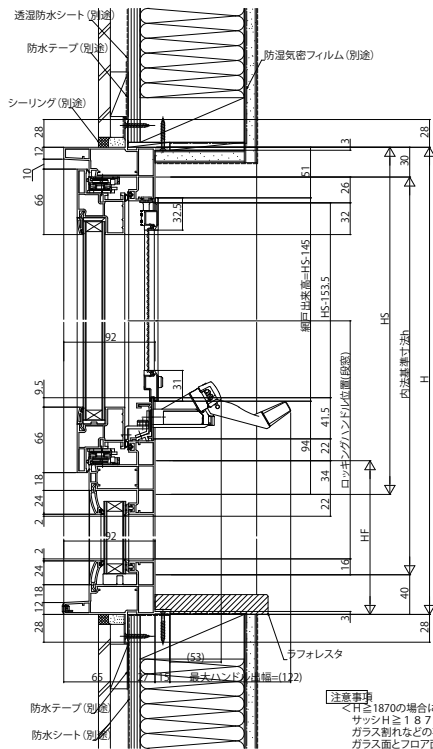

■たてすべり出し窓+FIX段窓 オペレーターハンドル仕様

- アンゲル無
- クロス巻込み納まり
- 固定網戸を取付た場合

内観姿図

【注意事項】
 <寸法1870の場合について>
 サンプルは1870mm窓タイプです。(テラスタイプではありません。)
 ガラス割れなどの事故を未然に防ぐため、フロア面から少し立ち上げて
 ガラス面とフロア面が同じにならないように配慮してください。

■たてすべり出し窓 ウインドキャッチ連窓 オペレーターハンドル仕様

- アンゲル無
- クロス巻込み納まり
- 固定網戸を取付た場合

内観姿図