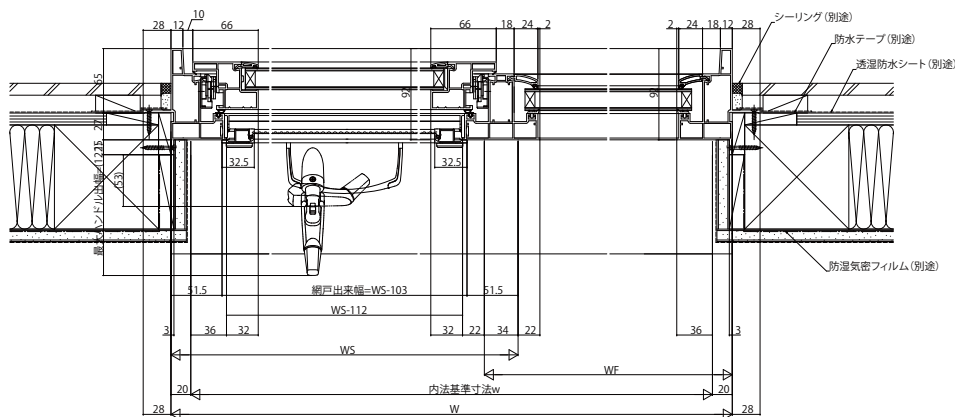

■ すべり出し窓+FIX連窓 オペレーターハンドル仕様

- アンゲル無
- クロス巻込み納まり
- 固定網戸を取付た場合
- 2連窓

内観姿図

● 3連窓

内観姿図