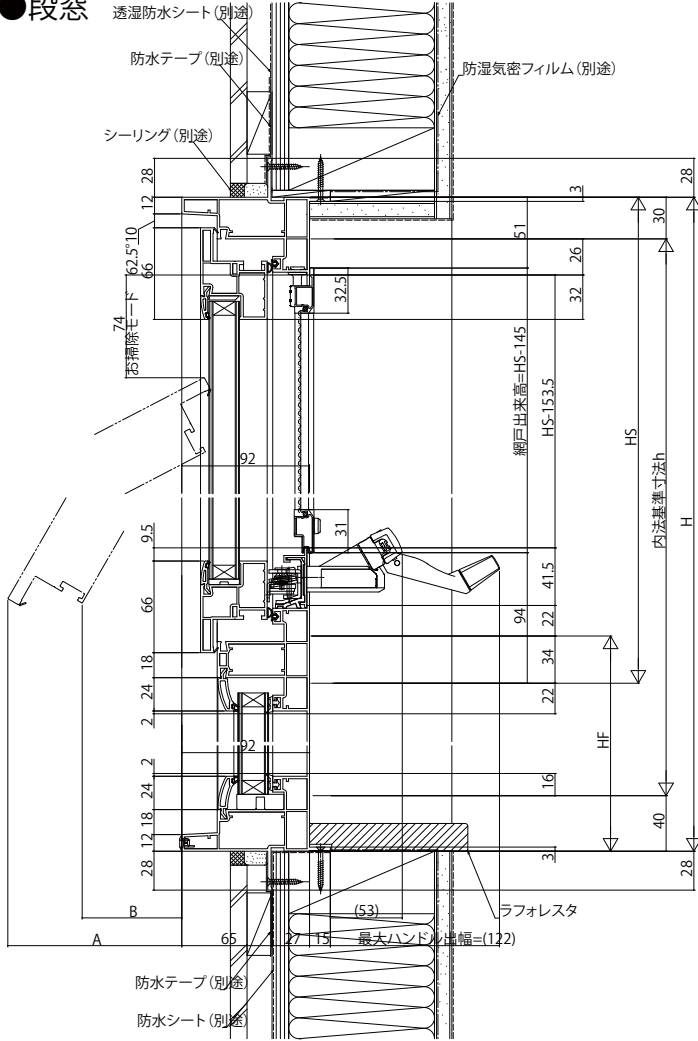

● すべり出し窓+FIX段窓 オペレーターハンドル仕様

- アンゲル無
- クロス巻き込み納まり
- 固定網戸を取付た場合
- 段窓

内観姿図

注意事項

<H≧1870の場合について>

サッシH≧1870も窓タイプです。(テラスタイプではありません。)
 ガラス割れなどの事故を未然に防ぐため、フロア面から少し立ち上げて
 ガラス面とフロア面が同じにならないように配慮してください。

● すべり出し窓部

● FIX窓部