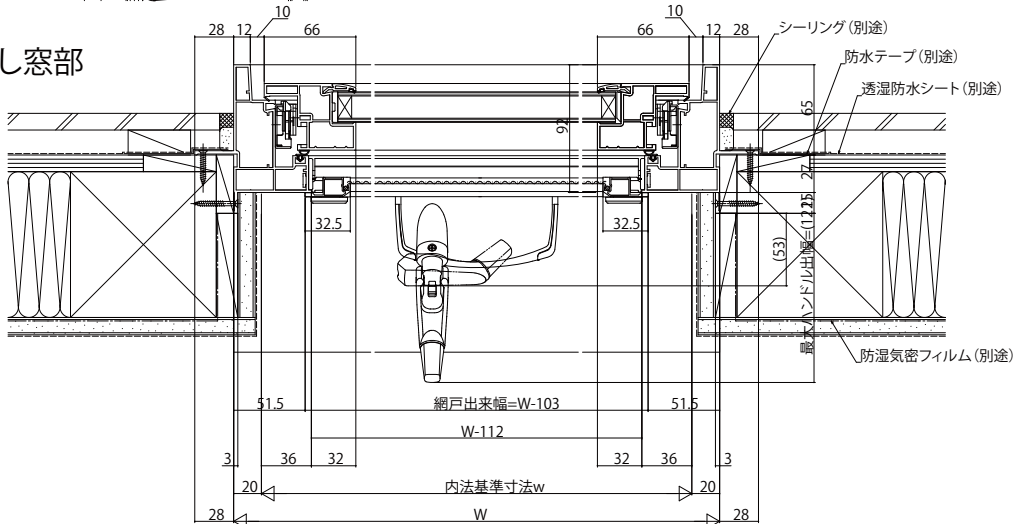

● すべり出し窓+FIX段窓 オペレーターハンドル仕様

- アンゲル無
- クロス巻き込み納まり
- 固定網戸を取付た場合
- 段窓

内観姿図

注意事項

<H≧1870の場合について>

サッシH≧1870も窓タイプです。(テラスタイプではありません。)
 ガラス割れなどの事故を未然に防ぐため、フロア面から少し立ち上げて
 ガラス面とフロア面が同じにならないように配慮してください。

● すべり出し窓部

● FIX窓部