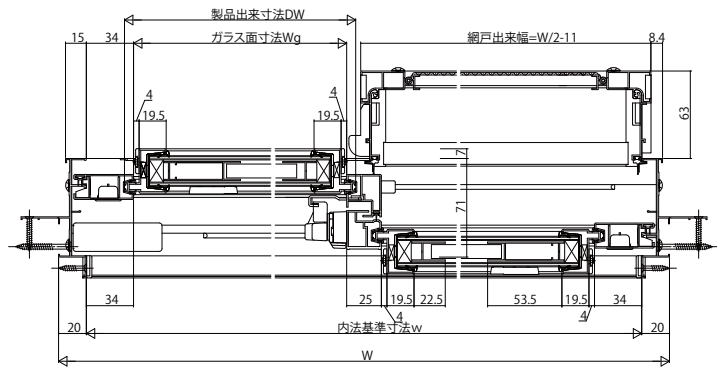

ブラインド入複層ガラス 後付型

■ブラインド入複層ガラス 後付型 ●後付型 引違い窓に取付けた場合

内観姿図

●4枚建突合せ部

●テラスの場合

●後付型 FIX窓に取付けた場合

●後付型 たてすべり出し窓に取付けた場合

内観姿図

内観姿図