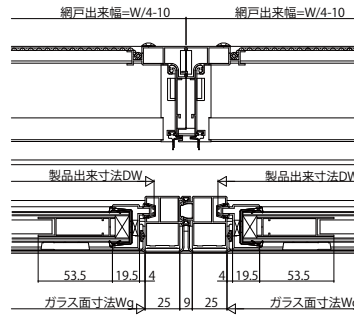

# ブラインド入複層ガラス 後付型

## ■ブラインド入複層ガラス 後付型 ●後付型 引違い窓に取付けた場合

内観姿図

### ●4枚建突合せ部