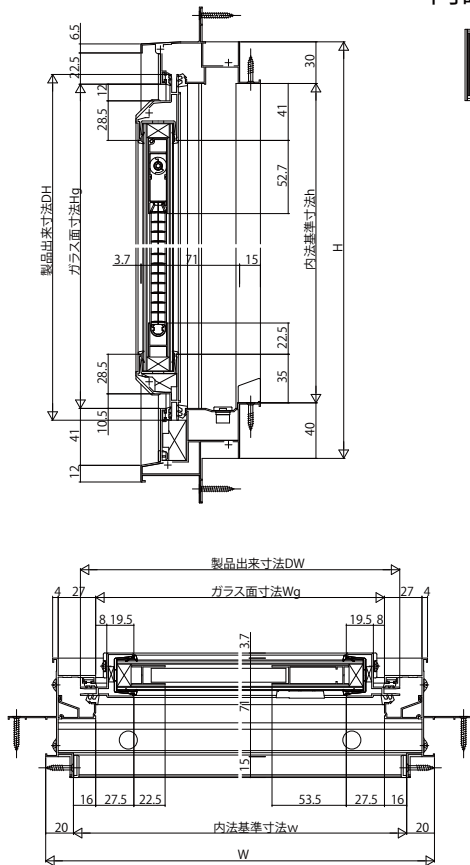

●後付型 FIX窓に取付けた場合

●後付型 たてすべり出し窓に取付けた場合

内観姿図