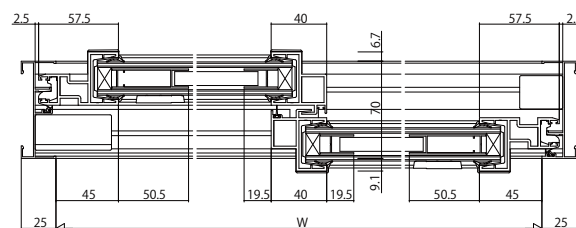

EXIMA31用 ブラインド入複層ガラス ガスケット納まり

■EXIMA31用 ブラインド入複層ガラス ガスケット納まり

●EXIMA31 引違い窓に取付けた場合

内観姿図

■EXIMA31用 ブラインド入複層ガラス シール納まり

●EXIMA31 引違い窓に取付けた場合

内観姿図