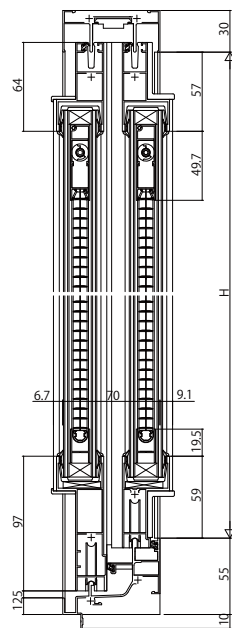

EXIMA31用 ブラインド入複層ガラス ガスケット納まり

■EXIMA31用 ブラインド入複層ガラス ガスケット納まり

●EXIMA31 引違い窓に取付けた場合

内観姿図

■EXIMA31用 ブラインド入複層ガラス シール納まり

●EXIMA31 引違い窓に取付けた場合

内観姿図