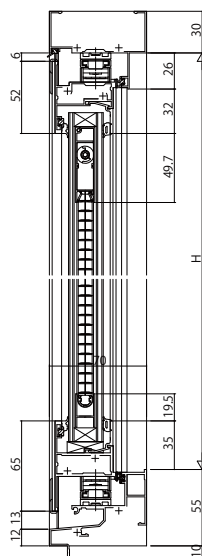

EXIMA31用 ブラインド入複層ガラス ガスケット納まり

■EXIMA31用 ブラインド入複層ガラス ガスケット納まり

●EXIMA31 たてすべり出し窓に取付けた場合

内観姿図

■EXIMA31用 ブラインド入複層ガラス シール納まり

●EXIMA31 たてすべり出し窓に取付けた場合

内観姿図