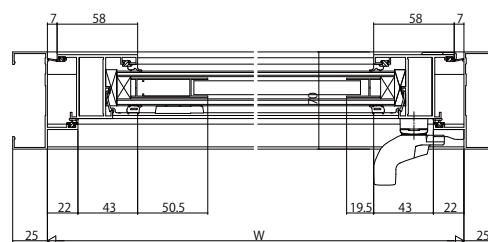

EXIMA31用 ブラインド入複層ガラス ガスケット納まり

■EXIMA31用 ブラインド入複層ガラス ガスケット納まり

●EXIMA31 たてすべり出し窓に取付けた場合

内観姿図

■EXIMA31用 ブラインド入複層ガラス シール納まり

●EXIMA31 たてすべり出し窓に取付けた場合

内観姿図