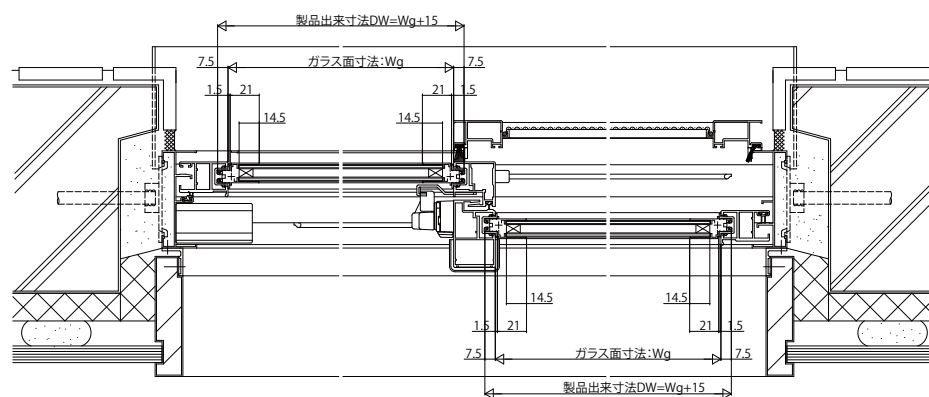

アタッチメント付複層ガラス

■エクシマ70S 引違い窓に取付けた場合

■エクシマ70S FIX窓に取付けた場合

アタッチメントのみ込み代:A,B,Cは、取付サッシにより異なります。
参考図のエクシマ70の場合、A:B:C=9mmです。