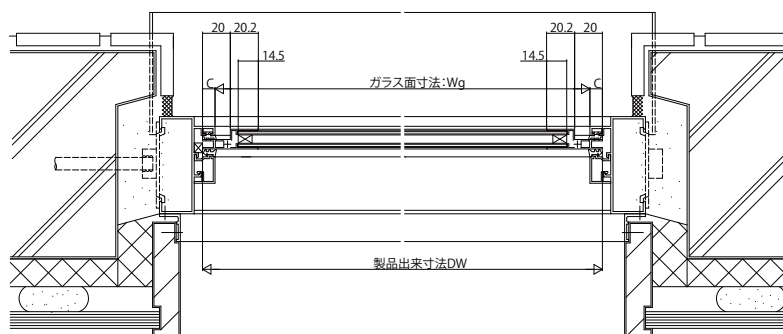

アタッチメント付複層ガラス

■エクシマ70S 引違い窓に取付けた場合

■エクシマ70S FIX窓に取付けた場合

アタッチメントのみ込み代:A,B,Cは、取付サッシにより異なります。
参考図のエクシマ70の場合、A:B:C=9mmです。