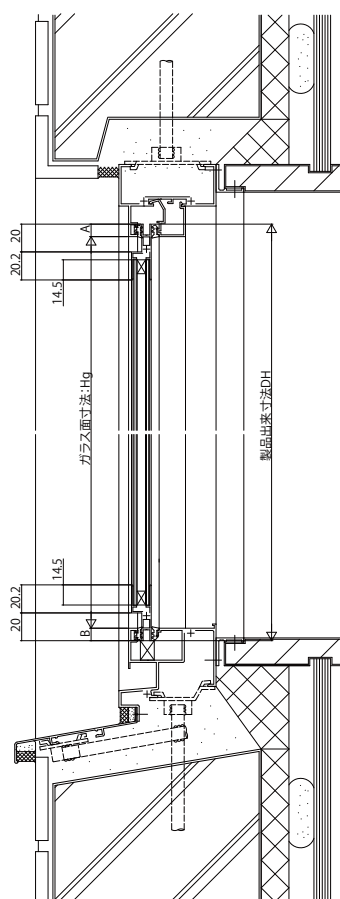

アタッチメント付複層ガラス

■エクシマ70S 引違い窓に取付けた場合

■エクシマ70S FIX窓に取付けた場合

アタッチメントのみ込み代:A,B,Cは、取付サッシにより異なります。
参考図のエクシマ70の場合、A:B:C=9mmです。