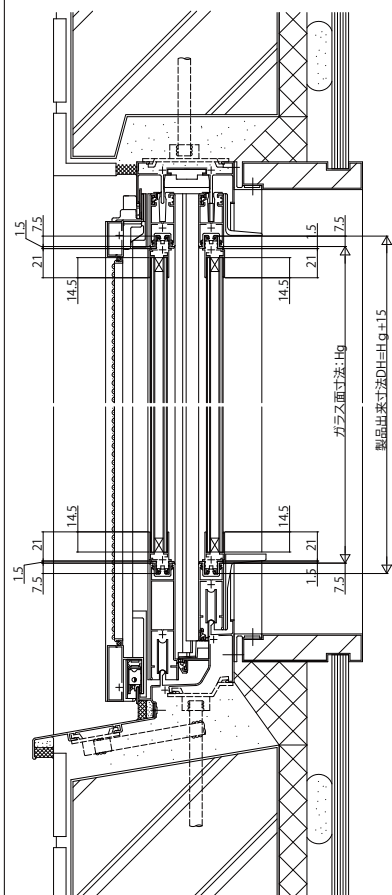

アタッチメント付複層ガラス

■エクシマ70S 引違い窓に取付けた場合

■エクシマ70S FIX窓に取付けた場合

アタッチメントのみ込み代:A,B,Cは、取付サッシにより異なります。
参考図のエクシマ70の場合、A:B:C=9mmです。