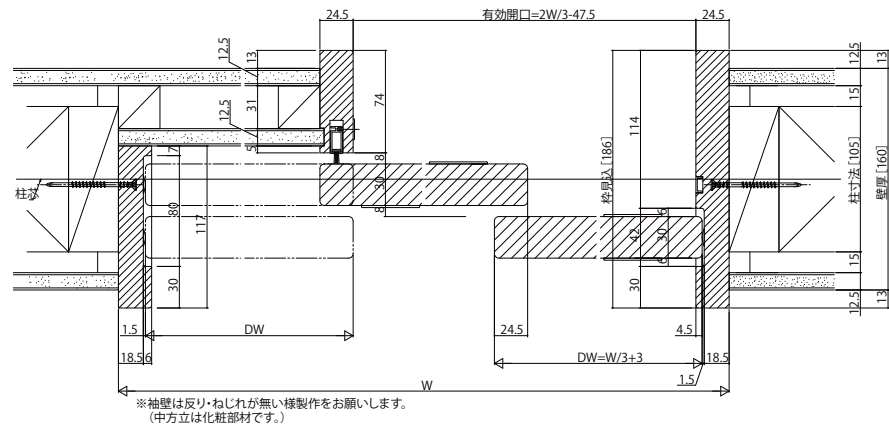

■片引き戸(2枚建)
ノンケーシングタイプ 枠見込186

姿図

●たて断面図

●横断面図

●マグネットガイドピン