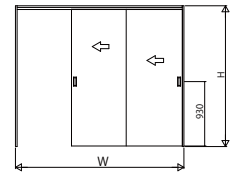

■片引き戸(2枚建)
ノンケーシングタイプ 枠見込186

姿図

●たて断面図

●横断面図

●マグネットガイドピン