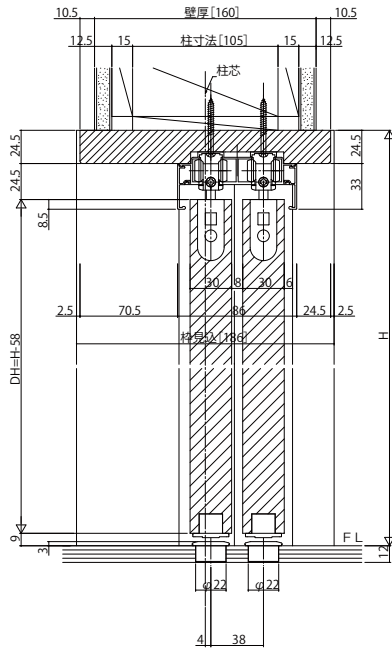

■片引き戸(2枚建)
ノンケーシングタイプ 枠見込186

姿図

●たて断面図

●横断面図

●マグネットガイドピン