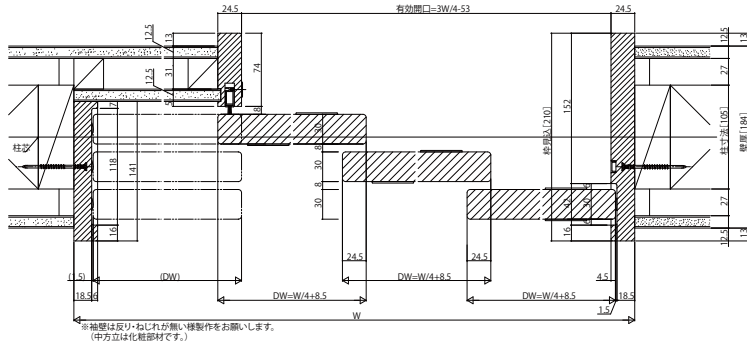

■片引き戸(3枚建) ノンケーシングタイプ 枠見込210

姿図

●たて断面図

●横断面図

●マグネットガイドピン