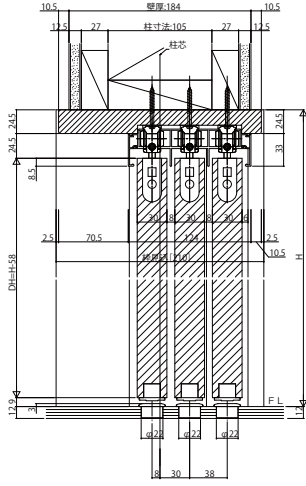

■片引き戸(3枚建) ノンケーシングタイプ 枠見込210

姿図

●たて断面図

●横断面図

●マグネットガイドピン