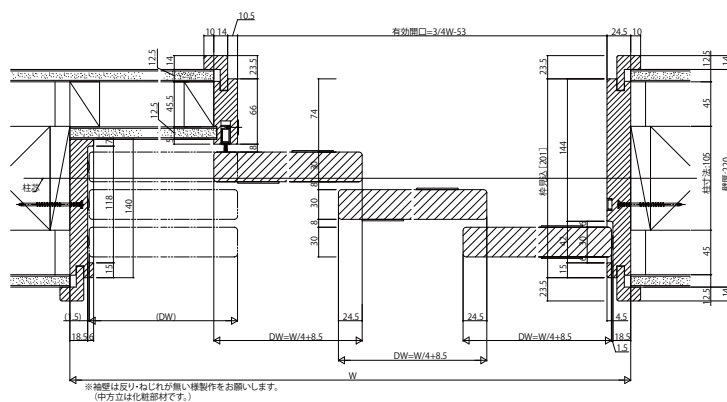

ラフォレスタ 室内引戸 木質枠 片引き戸(3枚建) 上吊り ケーシングタイプ

■片引き戸(3枚建) ケーシングタイプ 枠見込201

姿図

●たて断面図

●横断面図

●マグネットガイドピン