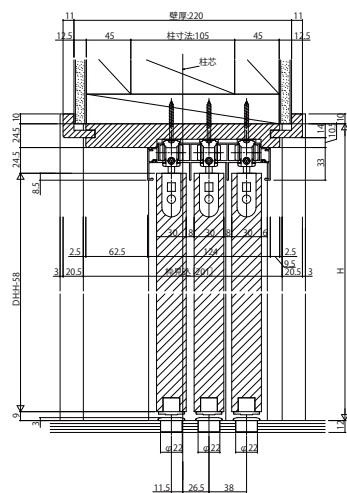

ラフォレスタ 室内引戸 木質枠 片引き戸(3枚建) 上吊り ケーシングタイプ

■片引き戸(3枚建) ケーシングタイプ 枠見込201

姿図

●たて断面図

●横断面図

●マグネットガイドピン