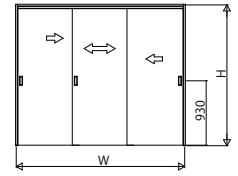

ラフォレスタ 室内引戸 木質枠 引違い戸(3枚建) 上吊り ケーシングタイプ

■引違い戸(3枚建) ケーシングタイプ 枠見込148

姿図

●たて断面図

●横断面図

●マグネットガイドピン