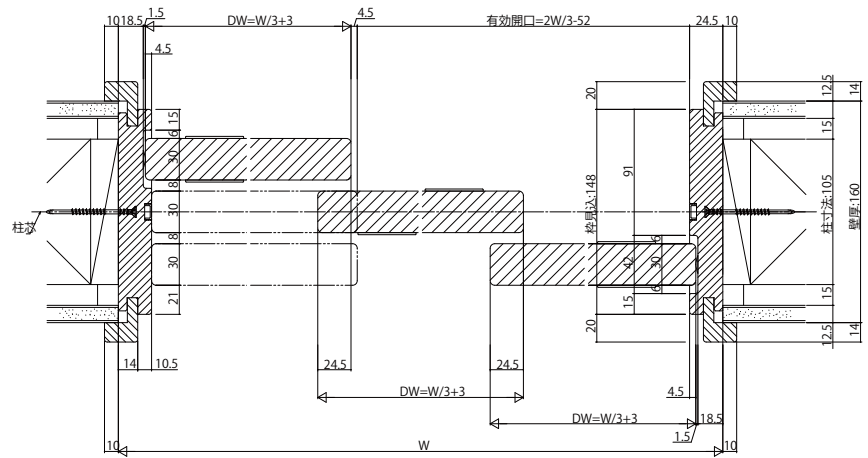

ラフォレスタ 室内引戸 木質枠 引違い戸(3枚建) 上吊り ケーシングタイプ

■引違い戸(3枚建) ケーシングタイプ 枠見込148

姿図

●たて断面図

●横断面図

●マグネットガイドピン