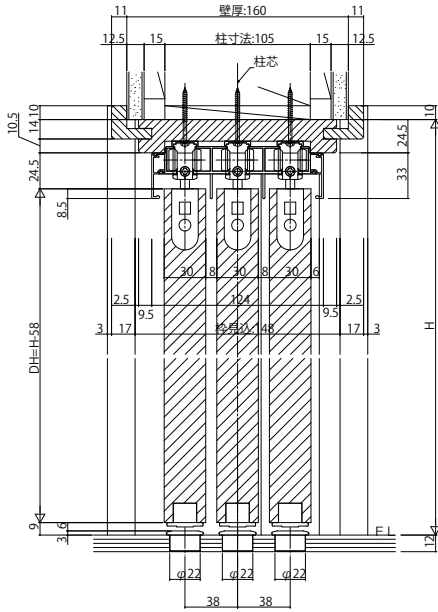

ラフォレスタ 室内引戸 木質枠 引違い戸(3枚建) 上吊り ケーシングタイプ

■引違い戸(3枚建) ケーシングタイプ 枠見込148

姿図

●たて断面図

●横断面図

●マグネットガイドピン