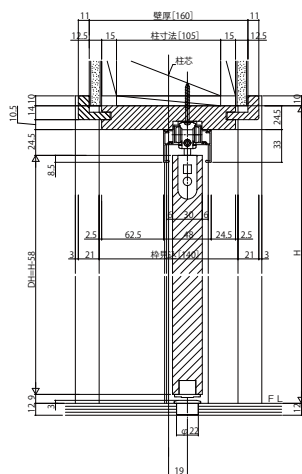

ラフォレスタ 室内引戸 木質枠 引分け戸 上吊り ケーシングタイプ

■引分け戸

姿図

ケーシングタイプ 枠見込140

●たて断面図

●横断面図

ケーシングタイプ 枠見込110

●たて断面図

●横断面図

●マグネットガイドピン

110mm見込

140mm見込