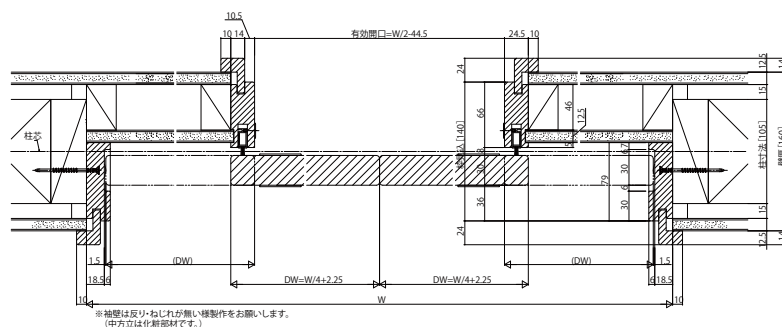

ラフォレスタ 室内引戸 木質枠 引分け戸 上吊り ケーシングタイプ

■引分け戸

姿図

ケーシングタイプ 枠見込140

●たて断面図

●横断面図

ケーシングタイプ 枠見込110

●たて断面図

●横断面図

●マグネットガイドピン

110mm見込

140mm見込