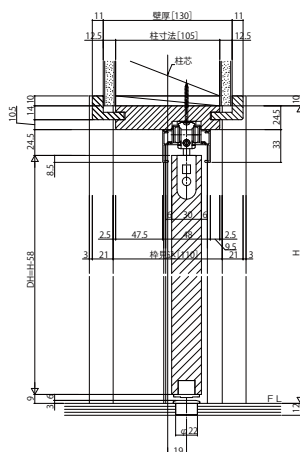

ラフォレスタ 室内引戸 木質枠 引分け戸 上吊り ケーシングタイプ

■引分け戸

姿図

ケーシングタイプ 枠見込140

●たて断面図

●横断面図

ケーシングタイプ 枠見込110

●たて断面図

●横断面図

●マグネットガイドピン

110mm見込

140mm見込