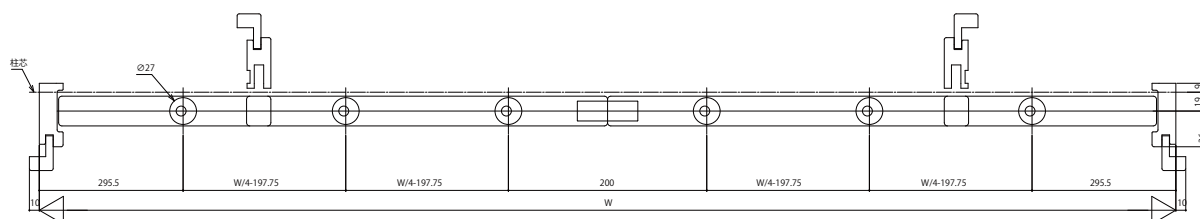

ラフォレスタ 室内引戸 木質枠 引分け戸 上吊り ケーシングタイプ

■引分け戸

姿図

ケーシングタイプ 枠見込140

●たて断面図

●横断面図

ケーシングタイプ 枠見込110

●たて断面図

●横断面図

●マグネットガイドピン

110mm見込

140mm見込