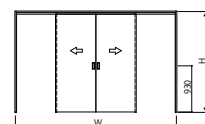

ラフォレスタ 室内引戸 木質枠 引分け戸 上吊り ケーシングタイプ

■引分け戸

姿図

ケーシングタイプ 枠見込140

●たて断面図

●横断面図

ケーシングタイプ 枠見込110

●たて断面図

●横断面図

●マグネットガイドピン

110mm見込

140mm見込