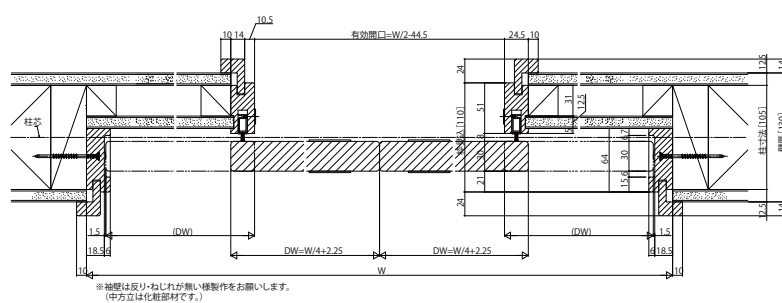

ラフォレスタ 室内引戸 木質枠 引分け戸 上吊り ケーシングタイプ

■引分け戸

姿図

ケーシングタイプ 枠見込140

●たて断面図

●横断面図

ケーシングタイプ 枠見込110

●たて断面図

●横断面図

●マグネットガイドピン

110mm見込

140mm見込