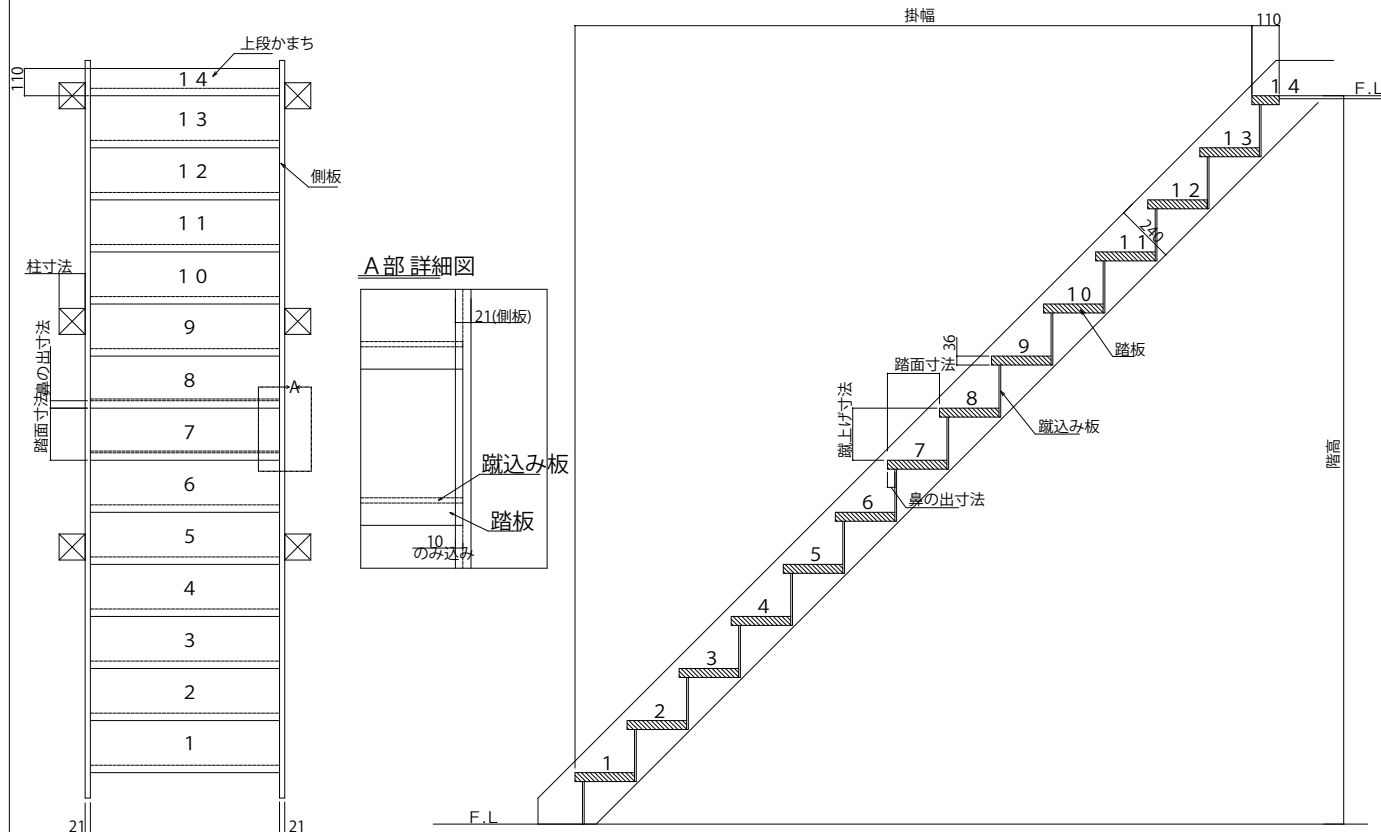

# ラフォーレスタ 階段

## ■箱型 直階段 14段上り切り

## ■箱型 折り返し階段 14段上り切り

●側板納め

●幅木納め(9mm厚)