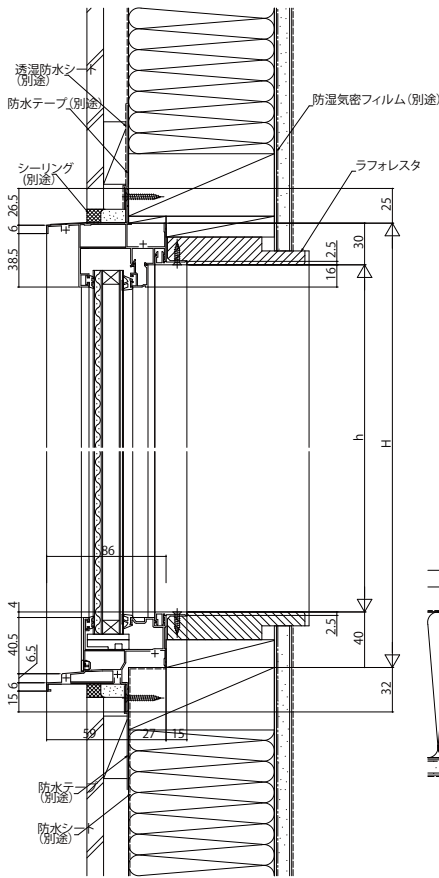

防火窓Gシリーズ スリット窓

■アルミ複層 たてスリットFIX窓／横スリットFIX窓

●窓額縁納まり

外観姿図

注意

サッシH \geq 1870も窓タイプです。(テラスタイプではありません。)
 ガラス割れなどの事故を未然に防ぐため、フロア面から少し立ち上げてガラス面と
 フロア面が同じにならないように配慮してください。