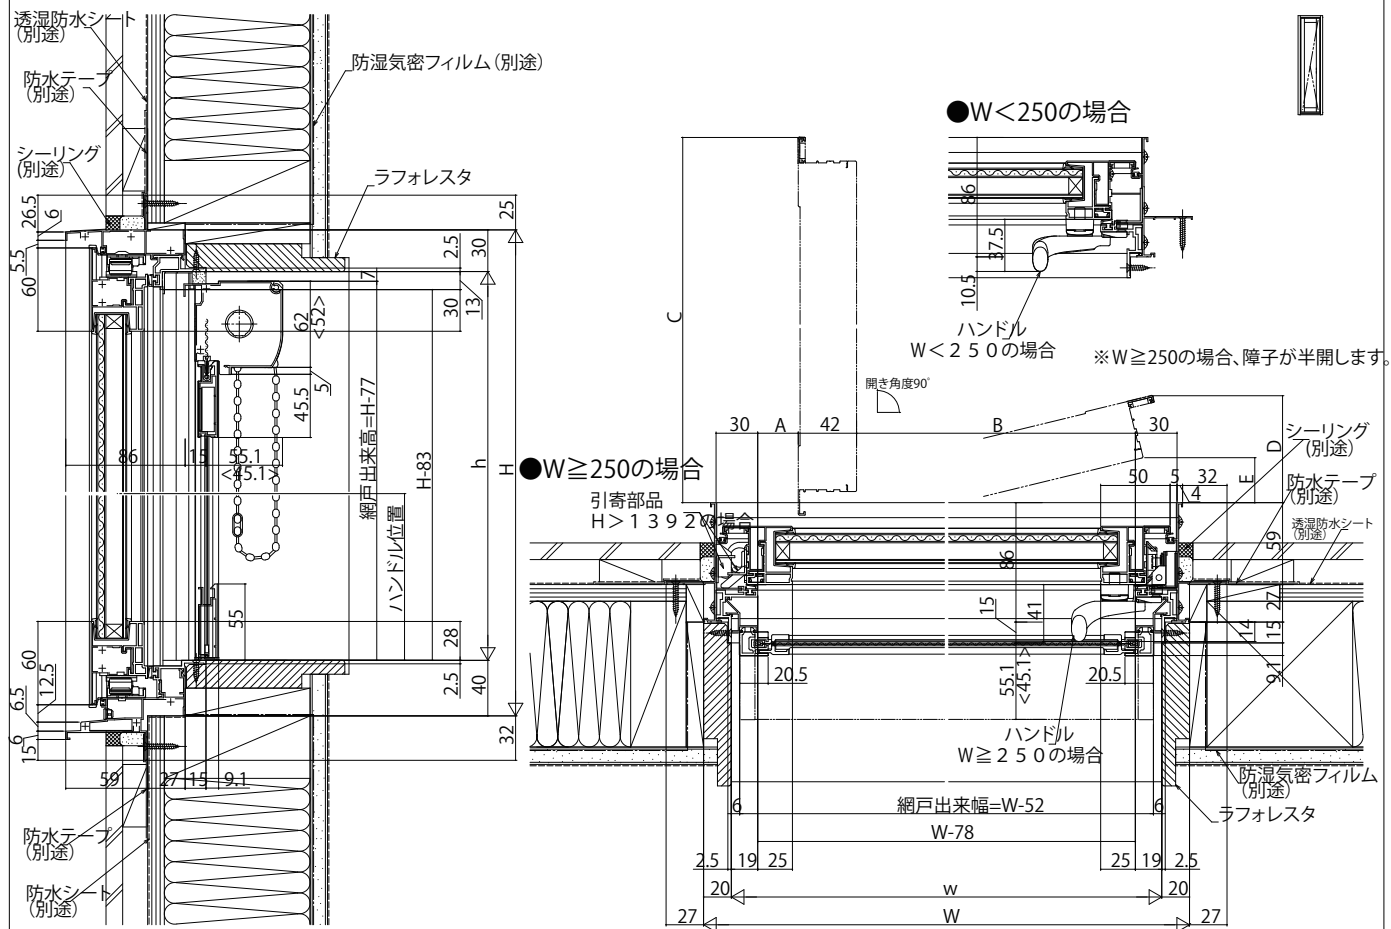

## ■たてスリットすべり出し窓 カムラッチハンドル仕様

### ●上げ下げロール網戸を取付けた場合

外観姿図