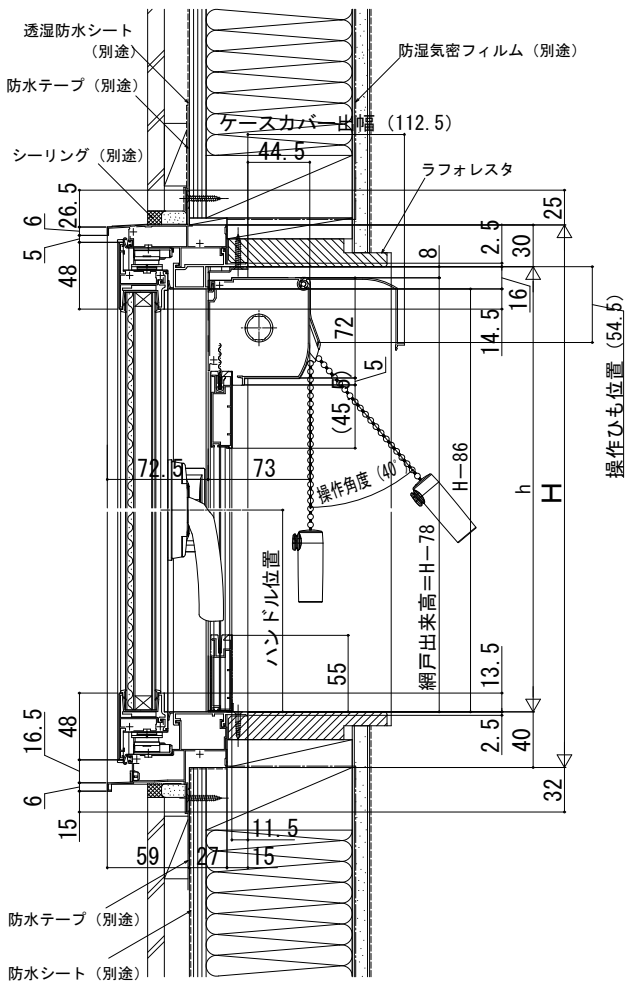

エピソードⅡNEO たてスリットすべり出し窓

在来

内観姿図

■たてスリットすべり出し窓

●上げ下げロール網戸 XMWを取付けた場合

ケースカバー出幅 (82.5)

H ≤ 1,434 の場合

注意

サッシH ≥ 1,870も窓タイプです。(テラスタイプではありません。)
ガラス割れなどの事故を未然に防ぐため、フロア面から少し立ち上げてガラス面とフロア面が同じにならないように配慮してください。