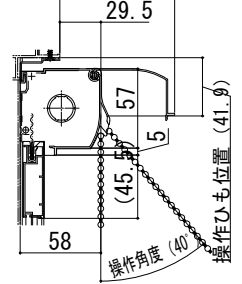

エピソードⅡNEO たてスリットすべり出し窓

在来

内観姿図

■たてスリットすべり出し窓

●上げ下げロール網戸 XMWを取付けた場合

ケースカバー出幅 (82.5)

H ≤ 1,434 の場合

注意

サッシH ≥ 1,870も窓タイプです。(テラスタイプではありません。)
ガラス割れなどの事故を未然に防ぐため、フロア面から少し立ち上げてガラス面とフロア面が同じにならないように配慮してください。