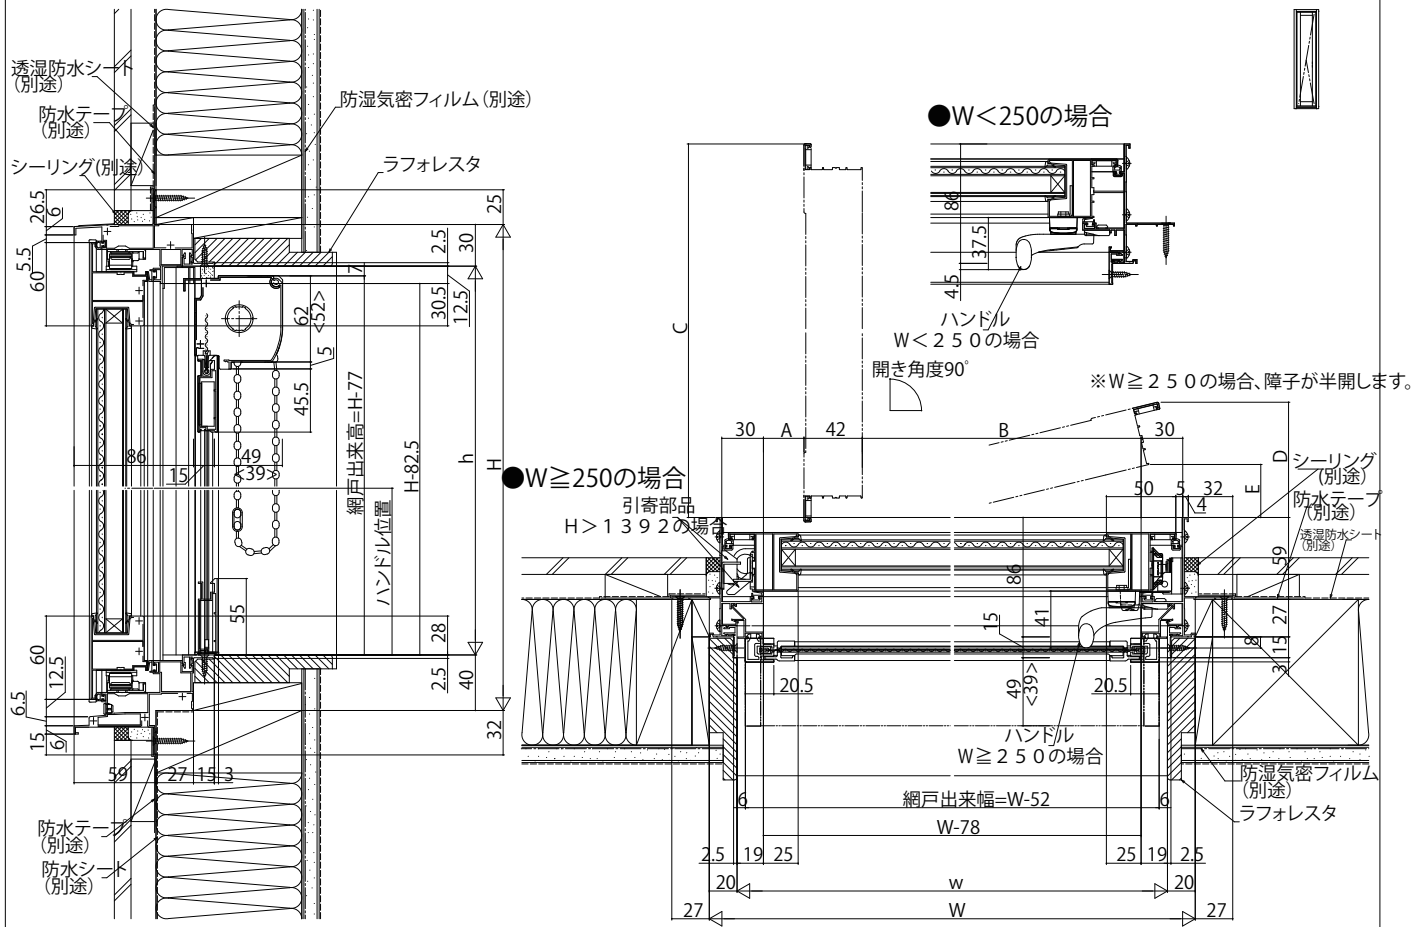

# 防火窓Gシリーズ スリット窓

## ■アルミ複層 たてスリットすべり出し窓 カムラッチハンドル仕様

●上げ下げロール網戸 XMWを取付けた場合

外観姿図

### 注意

サッシH ≥ 1870も窓タイプです。(テラスタイプではありません。)  
ガラス割れなどの事故を未然に防ぐため、フロア面から少し立ち上げてガラス面とフロア面が同じにならないように配慮してください。

< >寸法は、網戸出来高 ≤ 1158: ケース (小) の場合を表す。