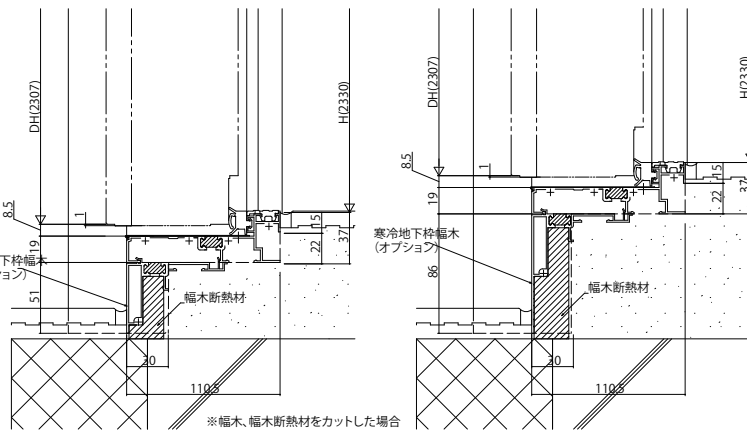

高断熱玄関ドア イノベスト InnoBest D70・D50

高断熱玄関ドア InnoBest D70・D50 樹脂複合枠仕様

片開き枠

外観姿図

● ドア部 A-A'

● ドア部 寒冷地下枠幅木(オプション取付例) ※幅木、幅木断熱材をカットした場合

● 戸当り納まり図

戸当りラベル取付位置

【外観図】
右勝手

玄関仕上げ面

玄関仕上げ面

玄関仕上げ面