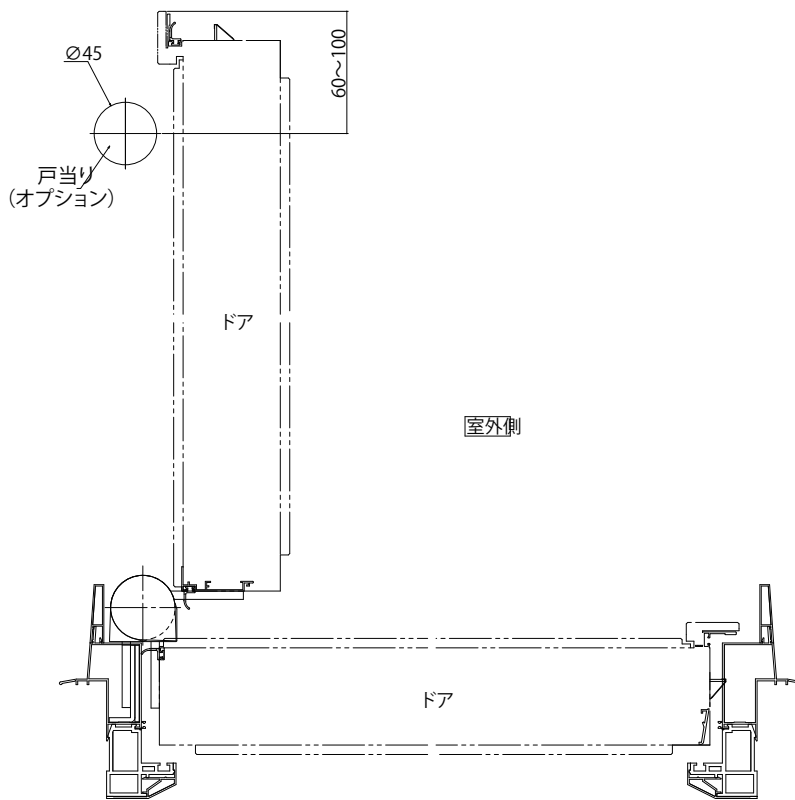

高断熱玄関ドア イノベスト InnoBest D70・D50

高断熱玄関ドア InnoBest D70・D50 樹脂複合枠仕様

片開き枠

外観姿図

● ドア部 A-A'

● ドア部 寒冷地下枠幅木(オプション取付例) ※幅木、幅木断熱材をカットした場合

● 戸当り納まり図

戸当りラベル取付位置

【外観図】
右勝手

玄関仕上げ面

玄関仕上げ面

玄関仕上げ面