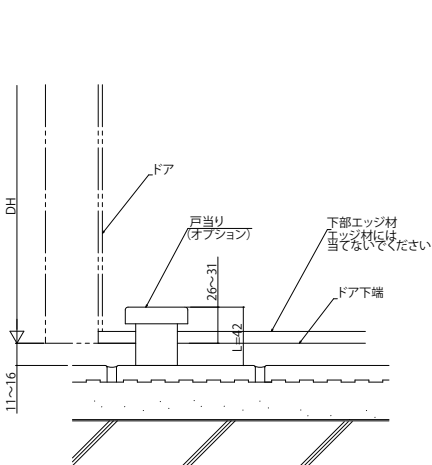

高断熱玄関ドア イノベスト InnoBest D70・D50

高断熱玄関ドア InnoBest D70・D50 樹脂複合枠仕様

片開き枠

外観姿図

● ドア部 A-A'

● ドア部 寒冷地下枠幅木(オプション取付例) ※幅木、幅木断熱材をカットした場合

● 戸当り納まり図

戸当りラベル取付位置

【外観図】
右勝手

玄関仕上げ面

玄関仕上げ面

玄関仕上げ面