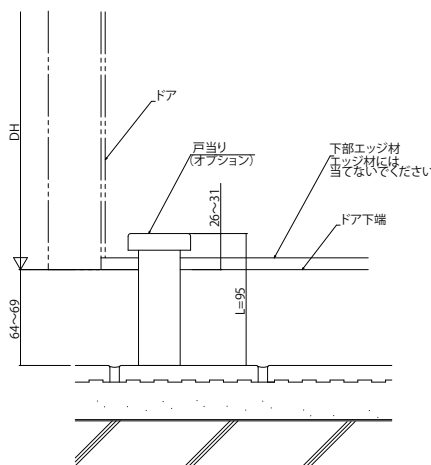

高断熱玄関ドア イノベスト InnoBest D70・D50

高断熱玄関ドア InnoBest D70・D50 樹脂複合枠仕様

片開き枠

外観姿図

● ドア部 A-A'

● ドア部 寒冷地下枠幅木(オプション取付例) ※幅木、幅木断熱材をカットした場合

● 戸当り納まり図

戸当りラベル取付位置

【外観図】
右勝手

玄関仕上げ面

玄関仕上げ面

玄関仕上げ面