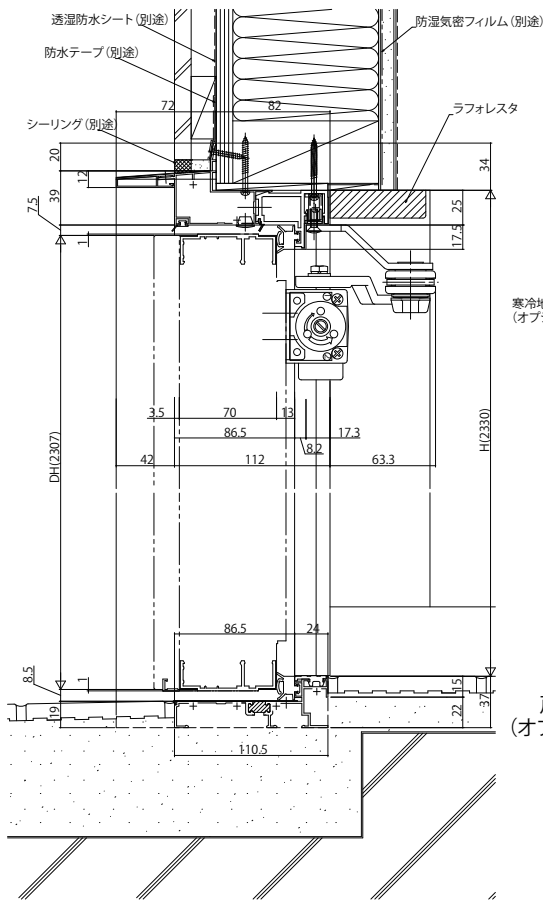

高断熱玄関ドア イノベスト InnoBest D70・D50

高断熱玄関ドア InnoBest D70・D50 樹脂複合枠仕様

片開き枠

外観姿図

● ドア部 A-A'

● ドア部 寒冷地下枠幅木(オプション取付例) ※幅木、幅木断熱材をカットした場合

● 戸当り納まり図

戸当りラベル取付位置

【外観図】
右勝手

玄関仕上げ面

玄関仕上げ面

玄関仕上げ面