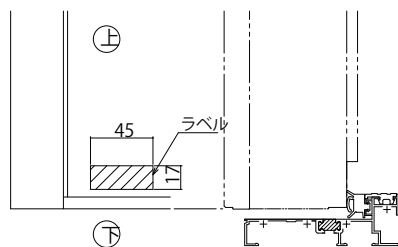

高断熱玄関ドア イノベスト InnoBest D70・D50

高断熱玄関ドア InnoBest D70・D50 樹脂複合枠仕様

片開き枠

外観姿図

● ドア部 A-A'

● ドア部 寒冷地下枠幅木(オプション取付例) ※幅木、幅木断熱材をカットした場合

● 戸当り納まり図

戸当りラベル取付位置

【外観図】
右勝手

玄関仕上げ面

玄関仕上げ面

玄関仕上げ面