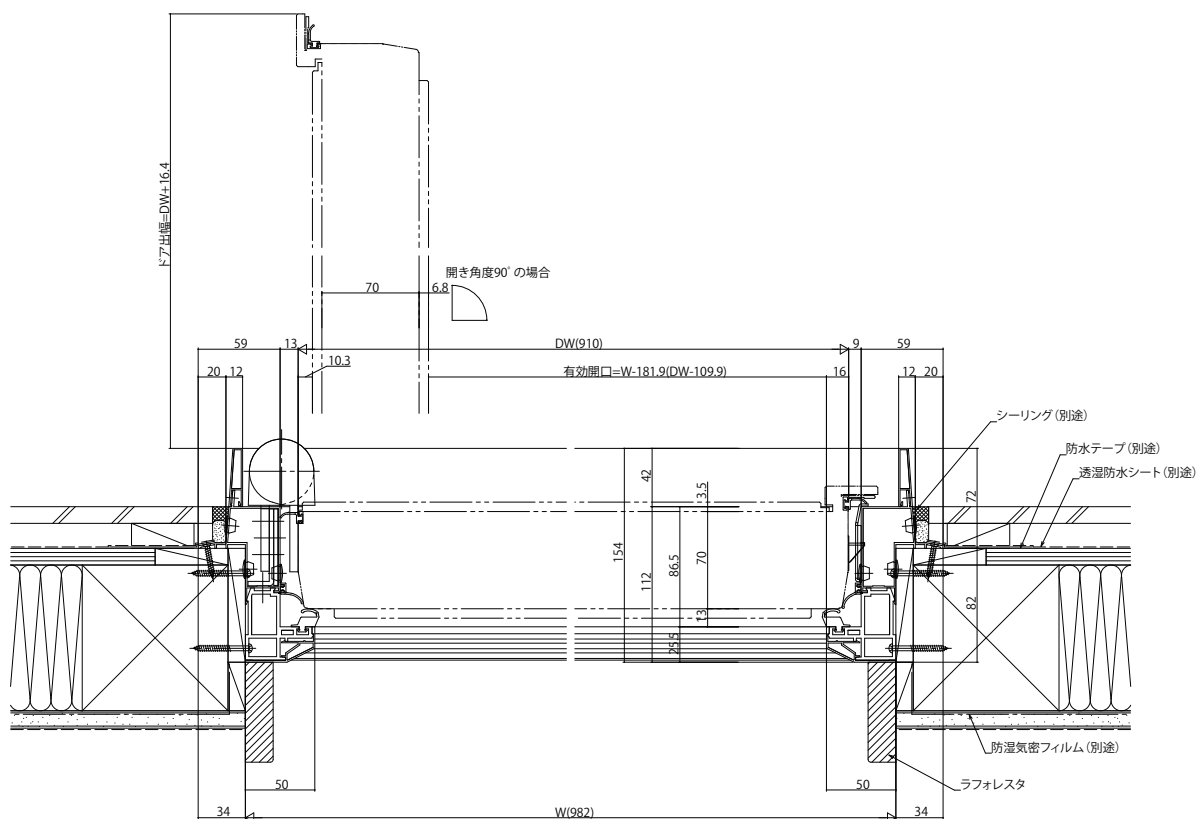

## ■高断熱玄関ドア InnoBest D70・D50 樹脂複合枠仕様 ■片開き枠

### ●D70 片引き枠

### ●D50 樹脂複合枠仕様 片引き枠