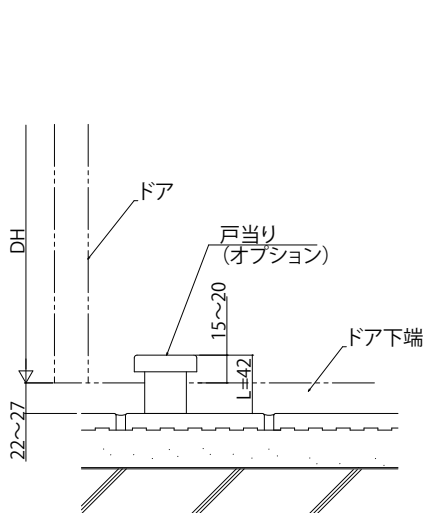

## ■片開き枠・親子枠・両開き枠

### ●ドア部 A-A'

### ●ドア部 寒冷地下枠幅木(オプション取付例) ※幅木、幅木断熱材をカットした場合

### ●戸当り納まり図

戸当りラベル取付位置

【外観図】  
右勝手

玄関仕上げ面

玄関仕上げ面

玄関仕上げ面

室外側

ドア