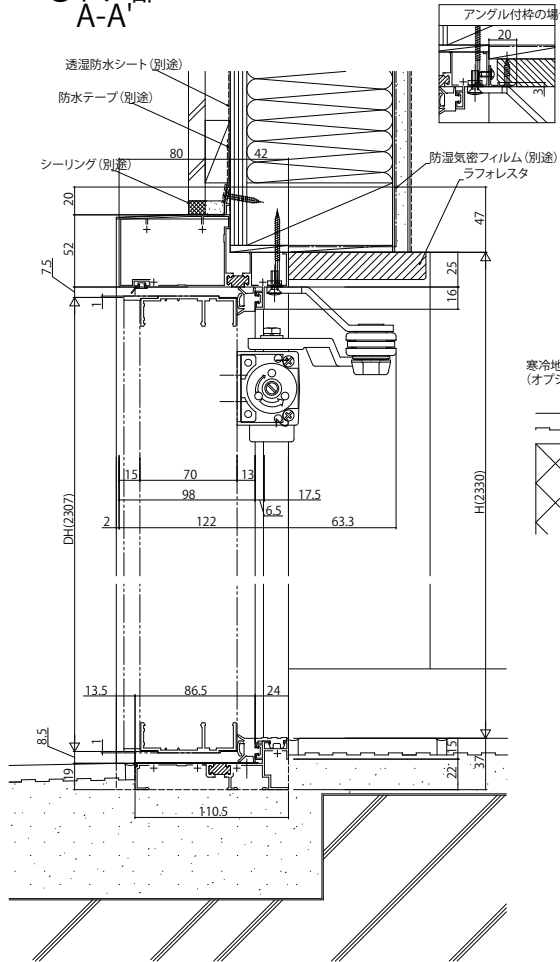

高断熱玄関ドア イノベスト InnoBest D50

■高断熱玄関ドア InnoBest D50 型材断熱枠仕様

■片開き枠・親子枠・両開き枠

●ドア部 A-A'

●ドア部 寒冷地下枠幅木(オプション取付例) ※幅木、幅木断熱材をカットした場合