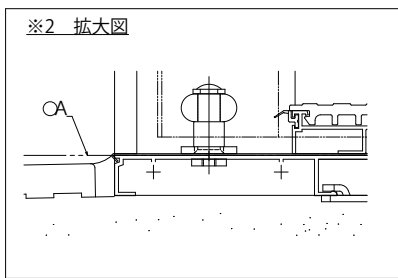

断熱スライディングドア コンコード

■外引込みタイプ

- 横引きロール網戸XMD取付け例
- ドア部

外観姿図

- ※1 ドアと干渉するおそれがあるため、壁仕上げ面および水切り出幅は54mm以下にしてください。
- ※2 ドアの開閉に支障をきたすおそれがあるため、引込み部の外部床仕上げ面はOAの高さより低くなるように施工してください。