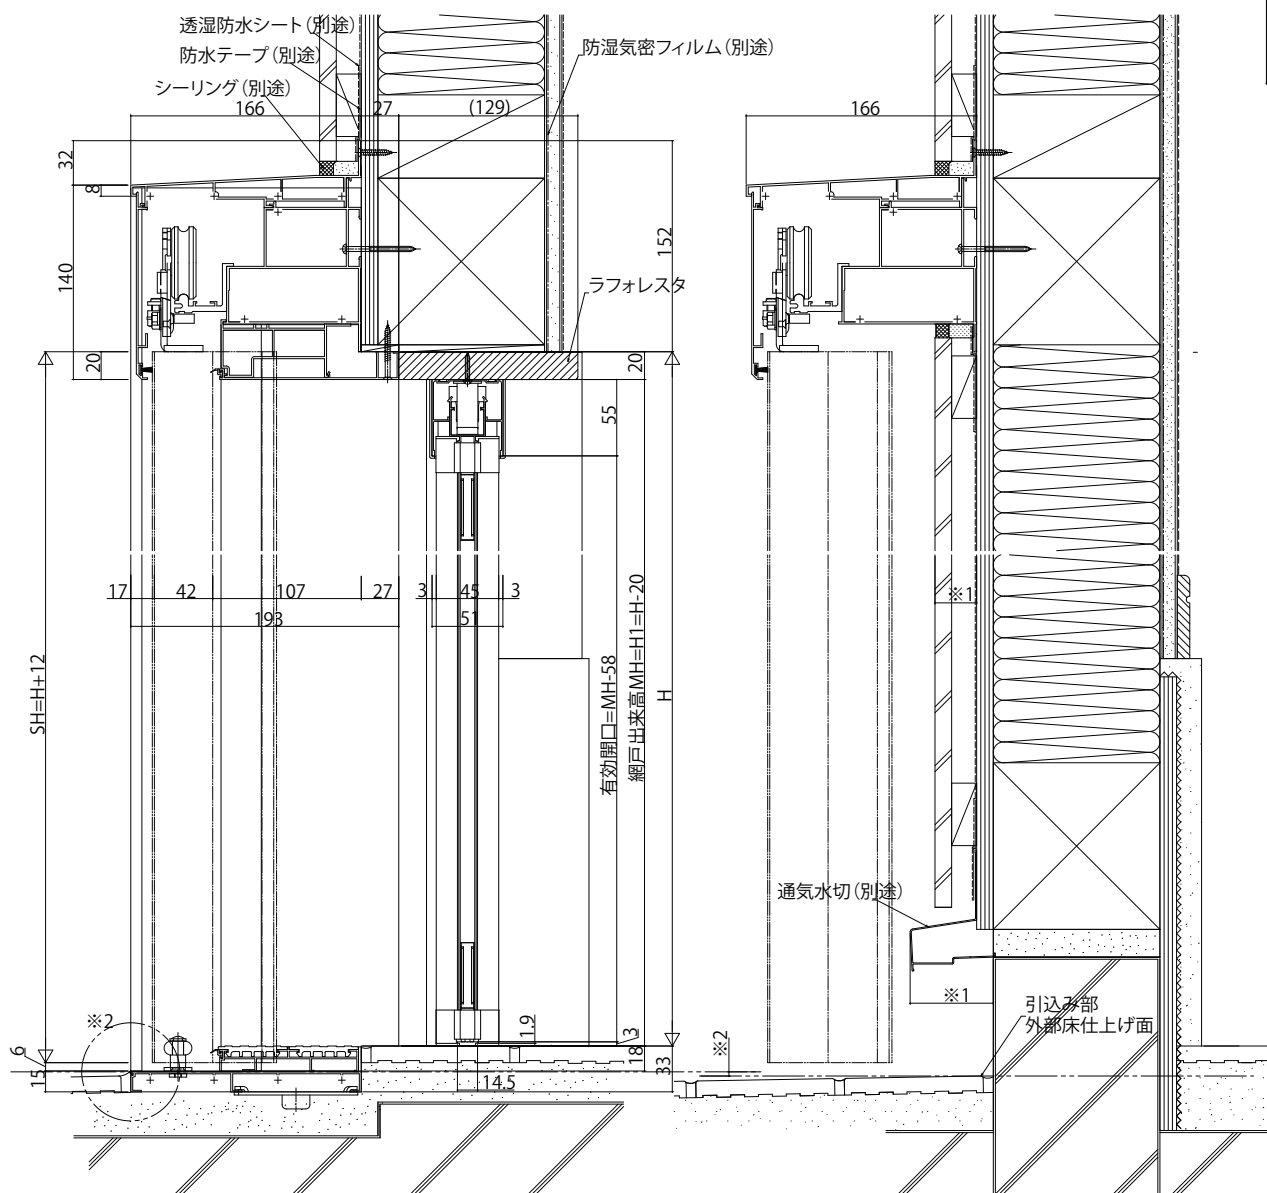

断熱スライディングドア コンコード

■外引込みタイプ

- 横引きロール網戸XMD取付け例
- ドア部

外観姿図

- ※1 ドアと干渉するおそれがあるため、壁仕上げ面および水切り出幅は54mm以下にしてください。
- ※2 ドアの開閉に支障をきたすおそれがあるため、引込み部の外部床仕上げ面はOAの高さより低くなるように施工してください。