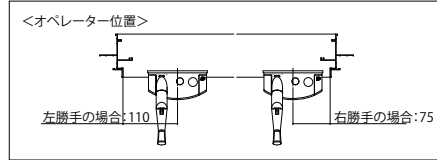

## ■フレミングJ 高所用すべり出し窓

- 固定網戸 XMFを取付けた場合
- 折れハンドルを取付けた場合

内観姿図