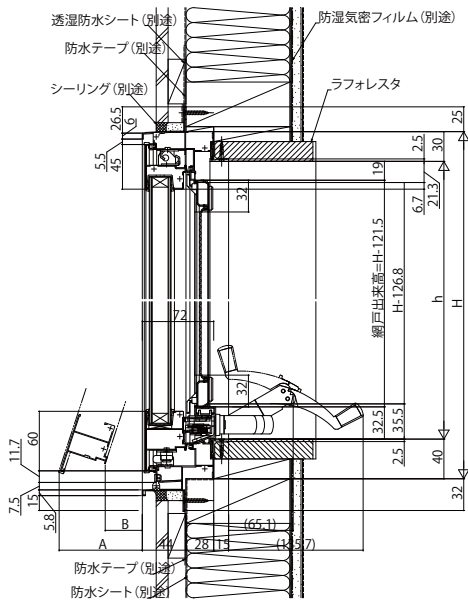

## ■フレミングJ 高所用すべり出し窓

- 固定網戸 XMFを取付けた場合
- 折れハンドルを取付けた場合

内観姿図

## ●右勝手の場合