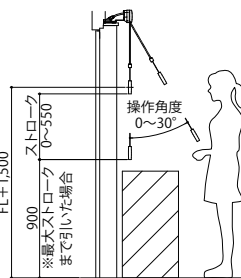

防火窓Gシリーズ アルミ複層 高所用すべり出し窓

■防火窓Gシリーズ アルミ複層 高所用すべり出し窓

- 固定網戸 XMFを取付けた場合
- 高窓用オペレーターを取付けた場合

注意事項

- 操作ひもに干渉しないよう、C寸法を215mm以下におさえてください。
- 215mmを超える場合は、電動ユニットをご使用ください。
- ＜操作ひも可動範囲について＞
- ・オペレーターの下に棚などを設置する場合は操作ひもの可動スペースを確保してください。
- ※開閉ノブを引くと最大で550mm程度可動します
- 300mmで5回、400mmで4回程度の操作で窓を開ける(閉める)ことができます
- (操作回数はサイズにより異なる場合があります)
- ・斜めに操作する場合は30°までを目安としてください

在来

内観姿図

●右勝手の場合

●電動ユニットを取付けた場合

内観姿図

●右勝手の場合