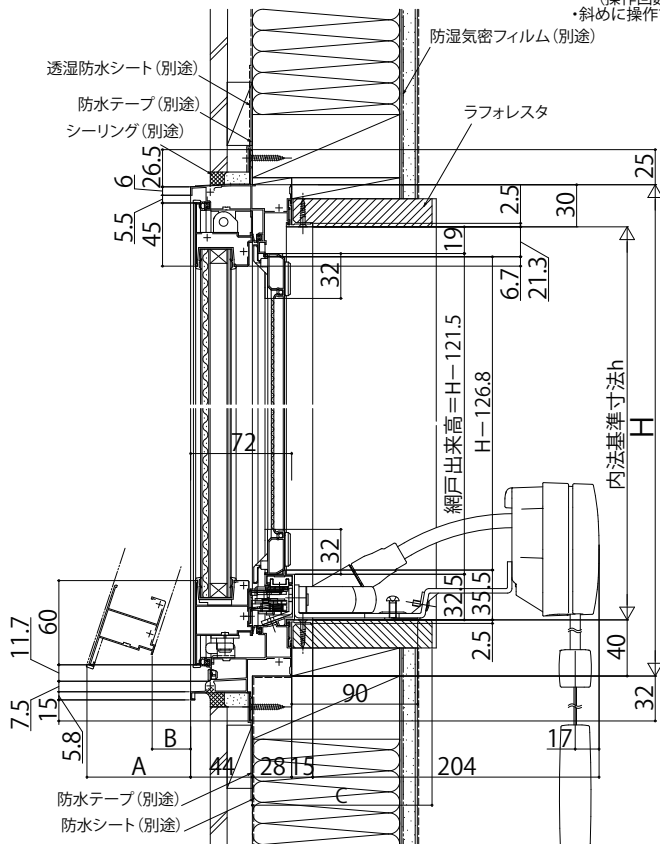

防火窓Gシリーズ アルミ複層 高所用すべり出し窓

■防火窓Gシリーズ アルミ複層 高所用すべり出し窓

- 固定網戸 XMFを取付けた場合
- 高窓用オペレーターを取付けた場合

注意事項

- 操作ひもに干渉しないよう、C寸法を215mm以下におさえてください。
- 215mmを超える場合は、電動ユニットをご使用ください。
- ＜操作ひも可動範囲について＞
- ・オペレーターの下に棚などを設置する場合は操作ひもの可動スペースを確保してください。
- ※開閉ノブを引くと最大で550mm程度可動します
- 300mmで5回、400mmで4回程度の操作で窓を開ける(閉める)ことができます
- (操作回数はサイズにより異なる場合があります)
- ・斜めに操作する場合は30°までを目安としてください

在来

内観姿図

●右勝手の場合

●電動ユニットを取付けた場合

内観姿図

●右勝手の場合