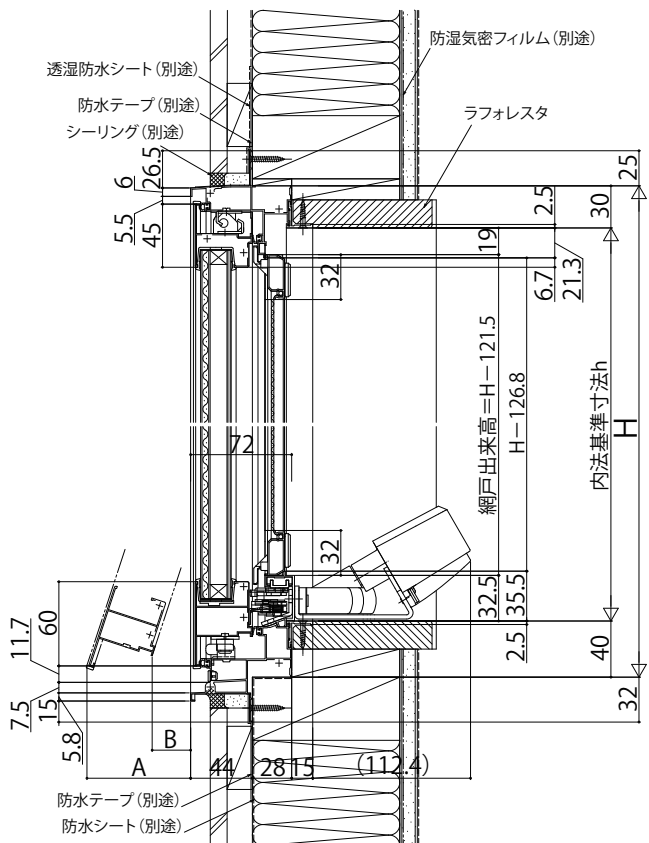

防火窓Gシリーズ アルミ複層 高所用すべり出し窓

■防火窓Gシリーズ アルミ複層 高所用すべり出し窓

- 固定網戸 XMFを取付けた場合
- 高窓用オペレーターを取付けた場合

注意事項

- 操作ひもに干渉しないよう、C寸法を215mm以下におさえてください。
- 215mmを超える場合は、電動ユニットをご使用ください。
- ＜操作ひも可動範囲について＞
- ・オペレーターの下に棚などを設置する場合は操作ひもの可動スペースを確保してください。
- ※開閉ノブを引くと最大で550mm程度可動します
- 300mmで5回、400mmで4回程度の操作で窓を開ける(閉める)ことができます
- (操作回数はサイズにより異なる場合があります)
- ・斜めに操作する場合は30°までを目安としてください

在来

内観姿図

●右勝手の場合

●電動ユニットを取付けた場合

内観姿図

●右勝手の場合