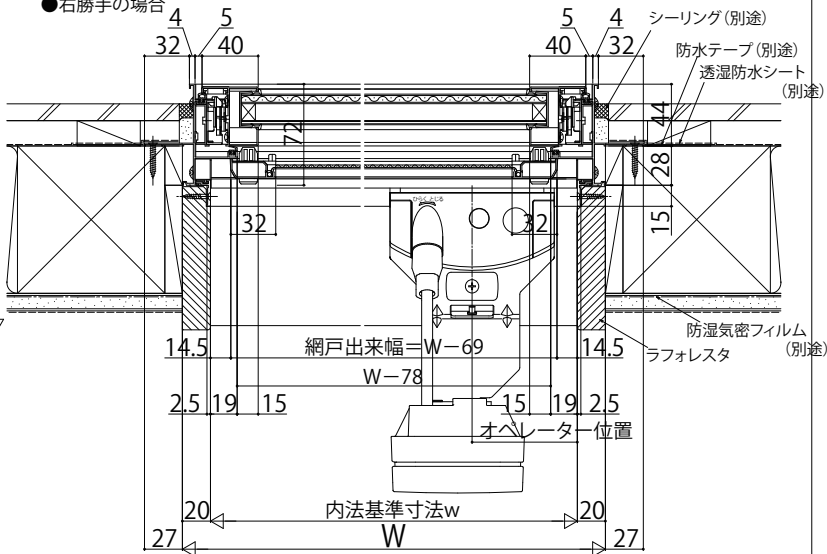

防火窓Gシリーズ アルミ複層 高所用すべり出し窓

■防火窓Gシリーズ アルミ複層 高所用すべり出し窓

- 固定網戸 XMFを取付けた場合
- 高窓用オペレーターを取付けた場合

注意事項

- 操作ひもに干渉しないよう、C寸法を215mm以下におさえてください。
- 215mmを超える場合は、電動ユニットをご使用ください。
- ＜操作ひも可動範囲について＞
- ・オペレーターの下に棚などを設置する場合は操作ひもの可動スペースを確保してください。
- ※開閉ノブを引くと最大で550mm程度可動します
- 300mmで5回、400mmで4回程度の操作で窓を開ける(閉める)ことができます
- (操作回数はサイズにより異なる場合があります)
- ・斜めに操作する場合は30°までを目安としてください

在来

内観姿図

●右勝手の場合

●電動ユニットを取付けた場合

内観姿図

●右勝手の場合