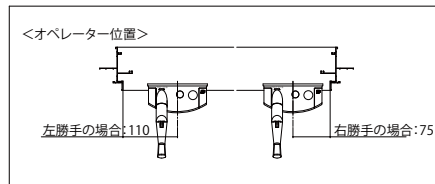

防火窓Gシリーズ アルミ複層 高所用すべり出し窓

■防火窓Gシリーズ アルミ複層 高所用すべり出し窓

- 固定網戸 XMFを取付けた場合
- 折れハンドルを取付けた場合

内観姿図

●右勝手の場合