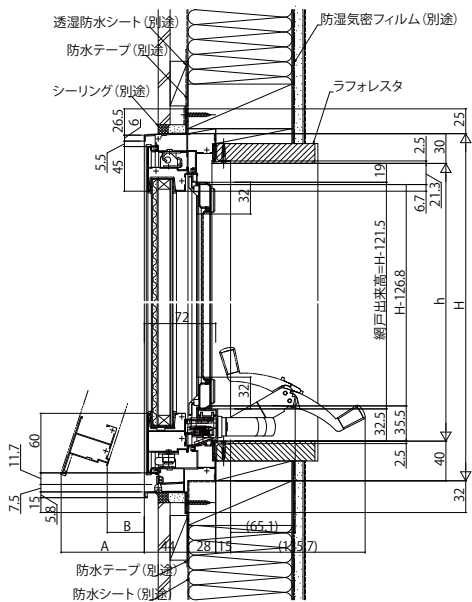

防火窓Gシリーズ アルミ複層 高所用すべり出し窓

■防火窓Gシリーズ アルミ複層 高所用すべり出し窓

- 固定網戸 XMFを取付けた場合
- 折れハンドルを取付けた場合

内観姿図

●右勝手の場合