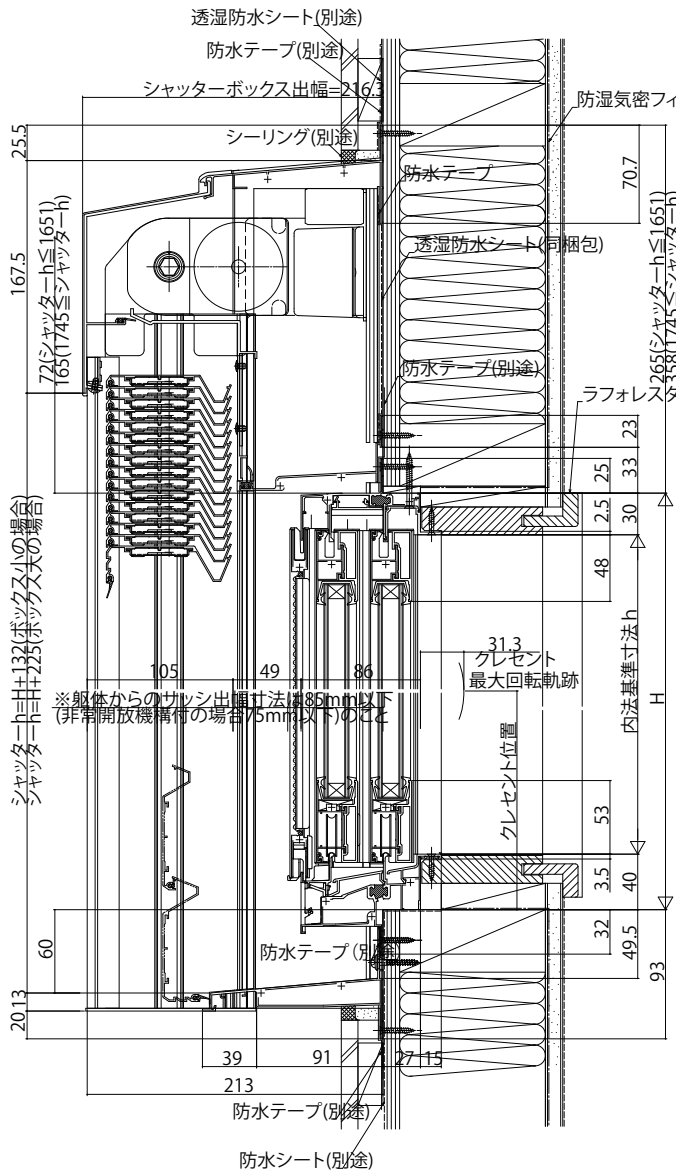

リモコン外付ブラインド X-BLIND エクスブラインド

■X-BLIND エクスブラインド 先付枠 窓タイプ 半外付型

●「エピソード」引違い窓に取付けた場合

外観姿図

●ルーバー
9尺の場合

●入隅納まりの場合

シャッターボックス幅=シャッターw+128.8
シャッターw=W-5961.9