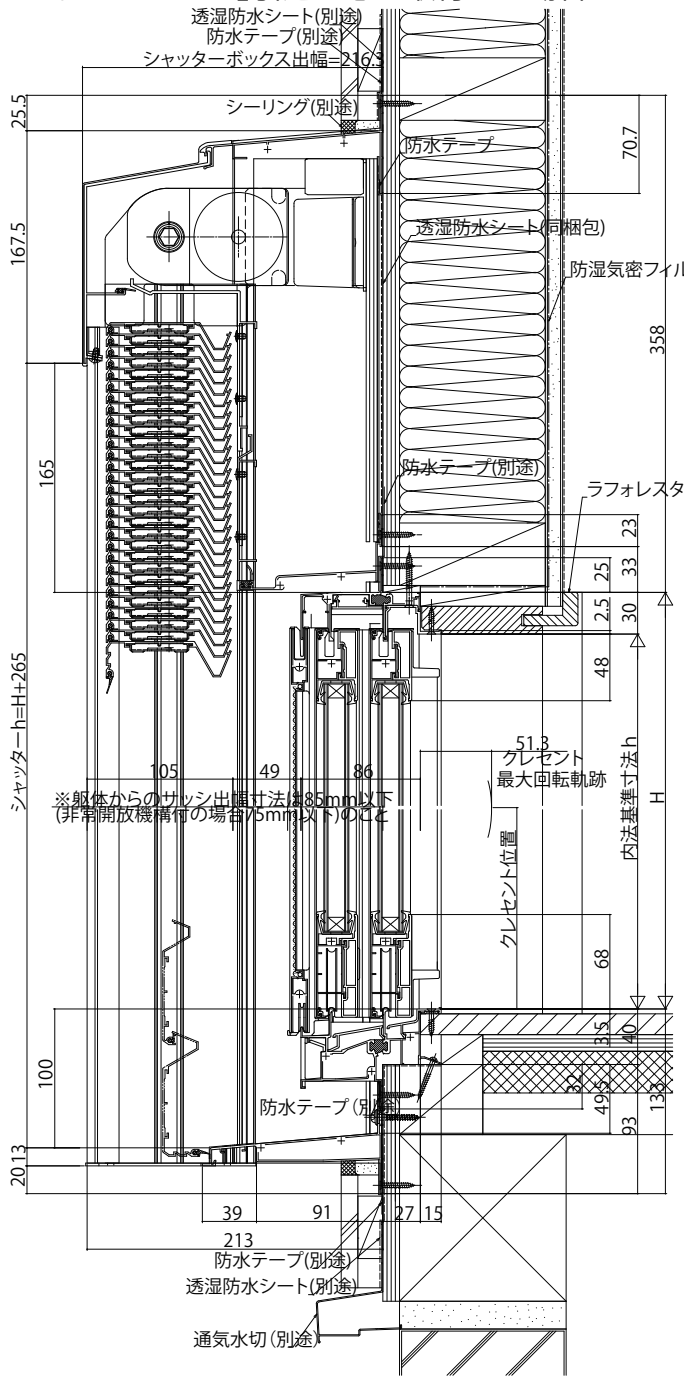

リモコン外付ブラインド X-BLIND エクスブラインド

■X-BLIND エクスブラインド 先付枠 テラスタイプ 在来／半外付型

●「エピソード」引違い窓に取付けた場合

外観姿図

●ルーバー
9尺の場合

●プラットフォーム対応枠の場合