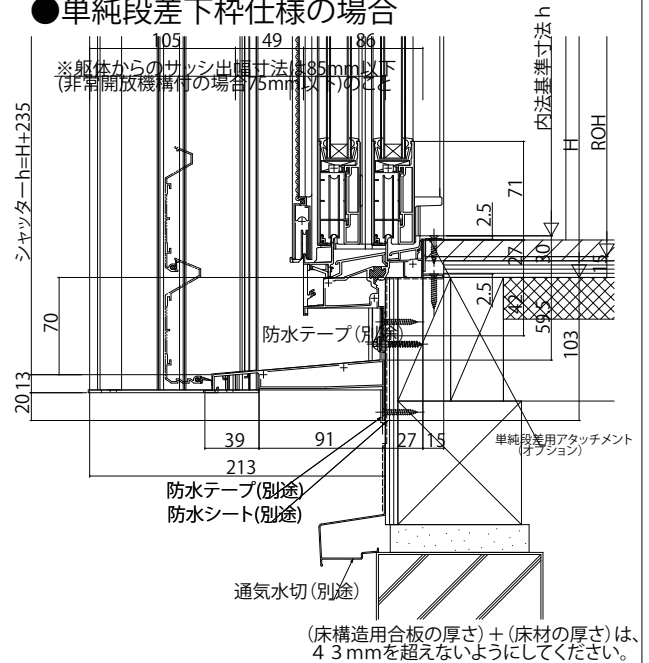

リモコン外付ブラインド X-BLIND エクスブラインド

■X-BLIND エクスブラインド 先付枠 テラスタイプ 2×4

●「エピソード」引違い窓に取付けた場合

外観姿図

●ルーバー
9尺の場合

●単純段差下枠仕様の場合

(床構造用合板の厚さ)+(床材の厚さ)は、4.3mmを超えないようにしてください。