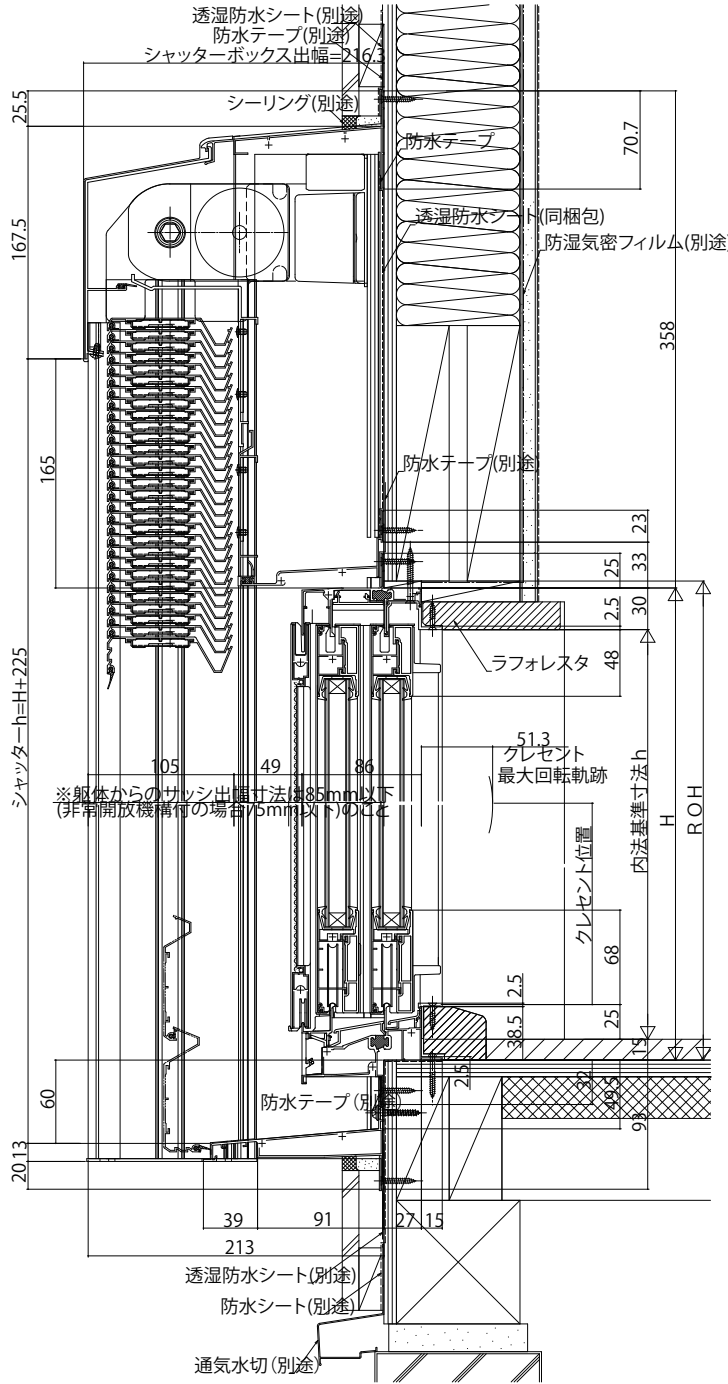

リモコン外付ブラインド X-BLIND エクスブラインド

■X-BLIND エクスブラインド 先付枠 テラスタイプ 2×4

●「エピソード」引違い窓に取付けた場合

外観姿図

●ルーバー
9尺の場合

●単純段差下枠仕様の場合

(床構造用合板の厚さ)+(床材の厚さ)は、4.3mmを超えないようにしてください。