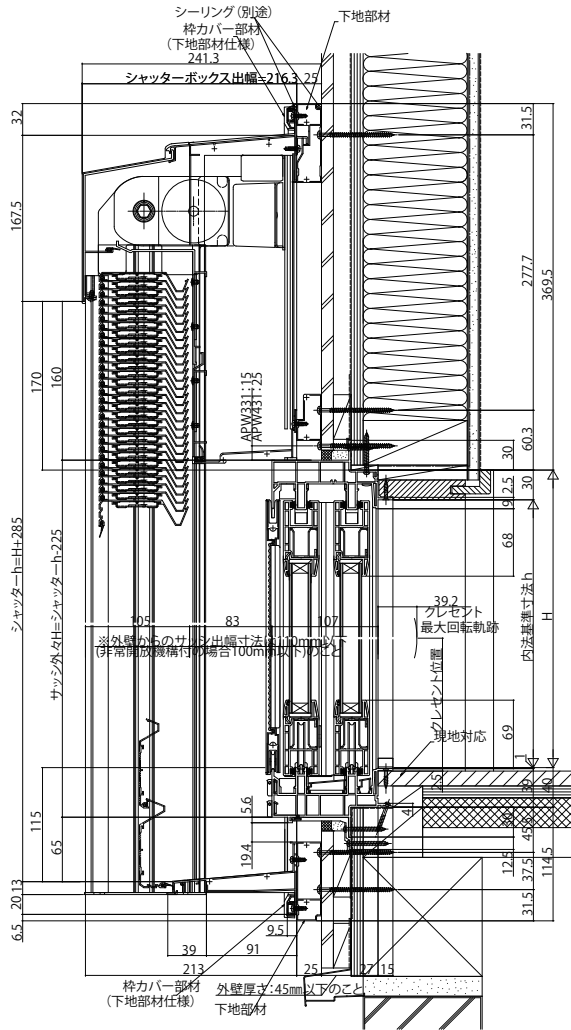

リモコン外付ブラインド X-BLIND エクスブラインド

■ X-BLIND エクスブラインドリフォーム枠 テラスタイプ 在来／半外付型 APW331・431専用

● 「APW331」引違いテラス戸 クレセント仕様に取り付けた場合

外観姿図

● APW431 本州規格の場合