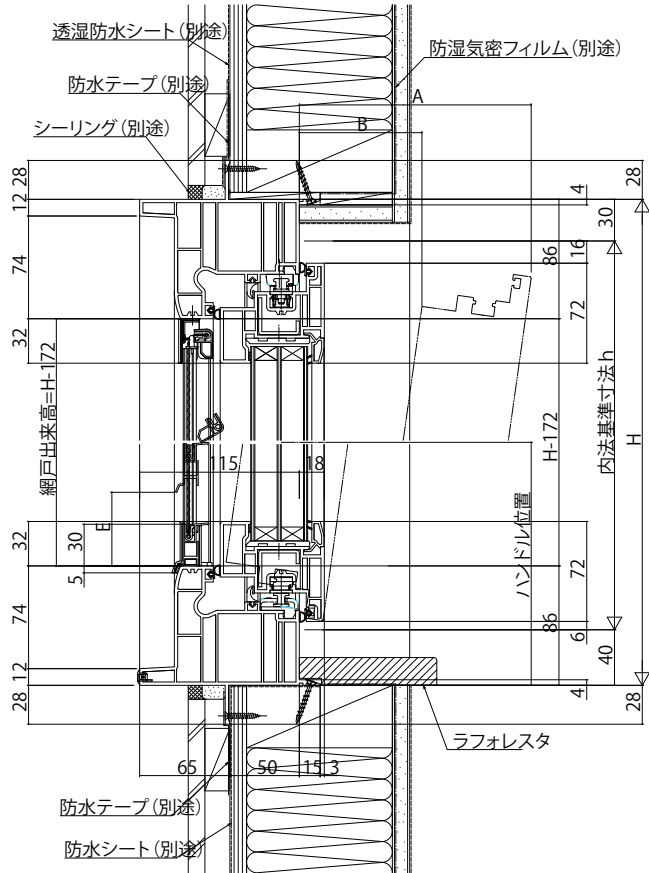

# APW430 ツーアクション窓+FIX連窓

## ■ ツーアクション窓+FIX連窓

- クロス巻込み納まり
- 可動網戸を取付た場合
- 内倒し・内開き窓部

内観姿図

● FIX窓部

● 2連窓