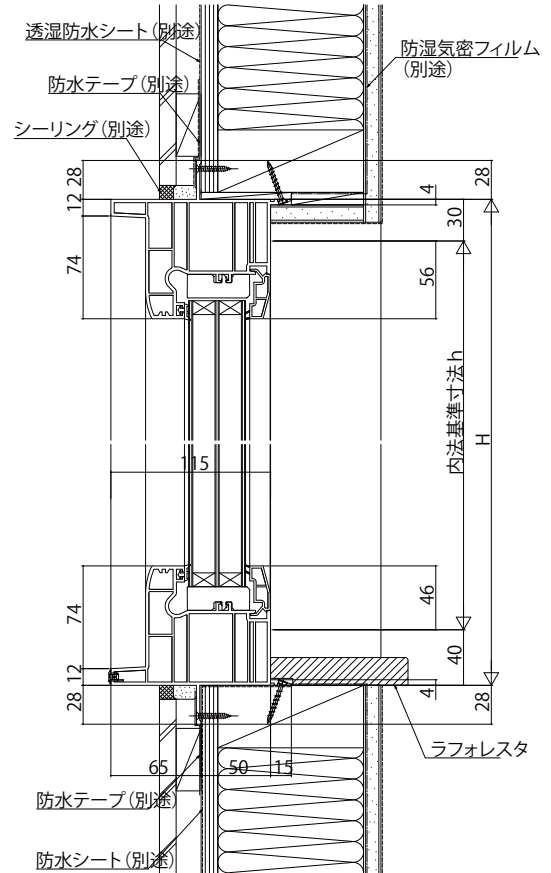

# APW430 ツーアクション窓+FIX連窓

## ■ ツーアクション窓+FIX連窓

- クロス巻込み納まり
- 可動網戸を取付た場合
- 内倒し・内開き窓部

内観姿図

● FIX窓部

● 2連窓