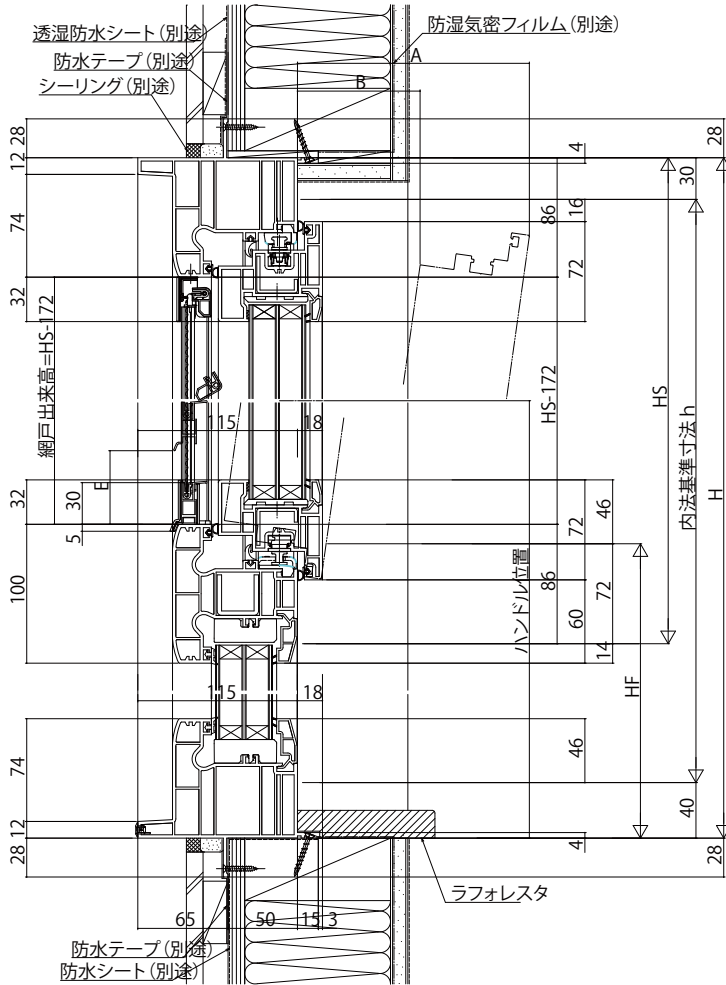

# APW430 ツーアクション窓+FIX段窓

## ● ツーアクション窓+FIX段窓

- クロス巻込み納まり
- 可動網戸を取付た場合

内観姿図

**注意事項**

<H $\geq$ 1870の場合について>

ガラス割れなどの事故を未然に防ぐため、フロア面から少し立ち上げてガラス面とフロア面が同じにならないように配慮してください。

## ● 内倒し・内開き窓部