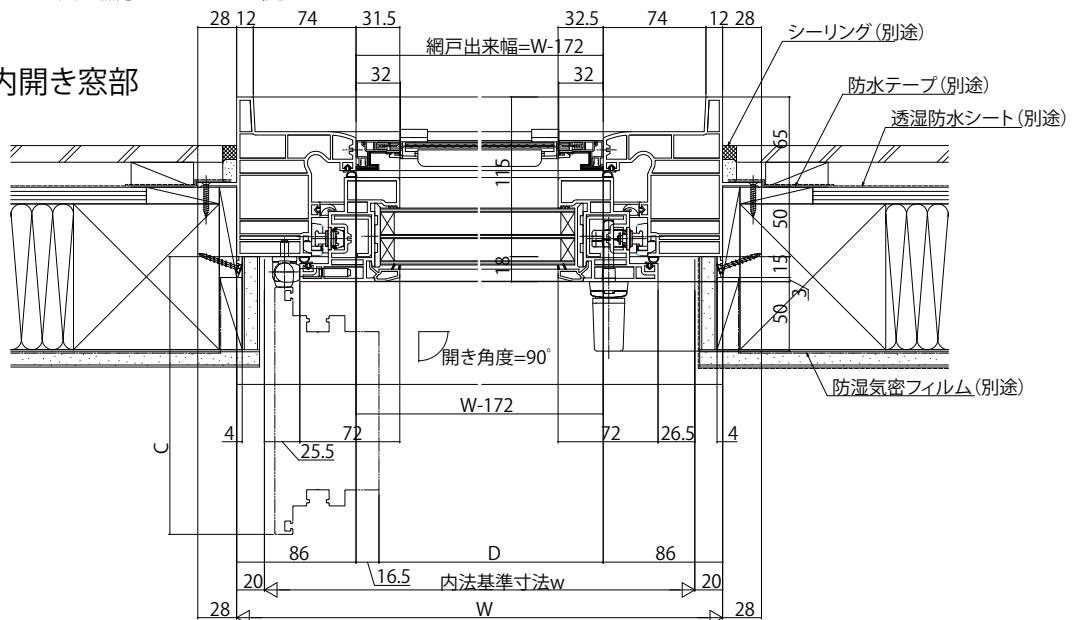

## ● ツーアクション窓+FIX段窓

- クロス巻込み納まり
- 可動網戸を取付た場合

内観姿図

**注意事項**

<H $\geq$ 1870の場合について>

ガラス割れなどの事故を未然に防ぐため、フロア面から少し立ち上げてガラス面とフロア面が同じにならないように配慮してください。

## ● 内倒し・内開き窓部