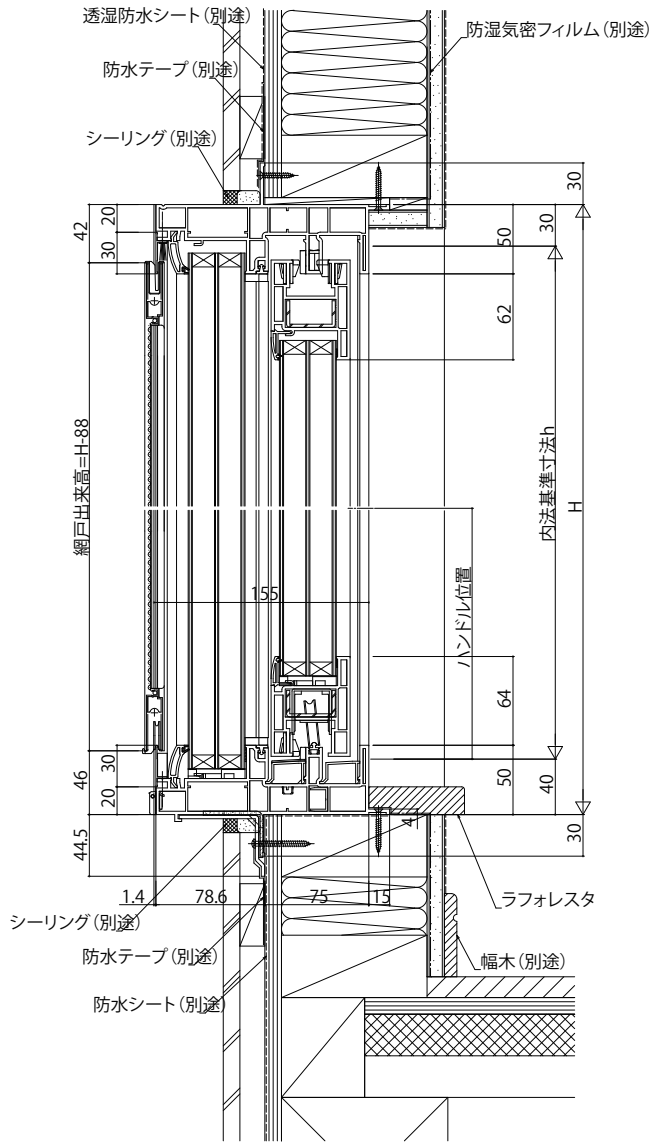

APW431 大開口スライディング

■大開口スライディング 偏芯タイプ

- アングル無
- クロス巻込み納まり

- 北海道規格の場合

内観姿図

- 内障子側(引寄せ前)

- 本州規格の場合