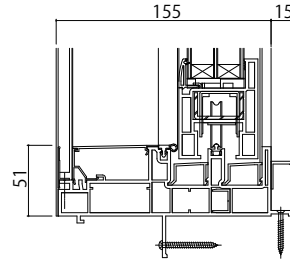

APW431 大開口スライディング

■大開口スライディング 偏芯タイプ

- アングル無
- クロス巻込み納まり

- 北海道規格の場合

内観姿図

- 内障子側(引寄せ前)

- 本州規格の場合