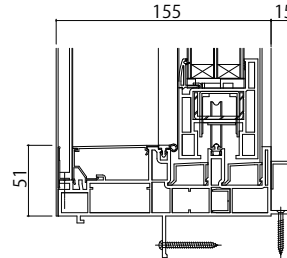

APW431 大開口スライディング

■大開口スライディング 均等タイプ

- アングル無
- クロス巻込み納まり

- 北海道規格の場合

内観姿図

●内障子側(引寄せ前)

●本州規格の場合