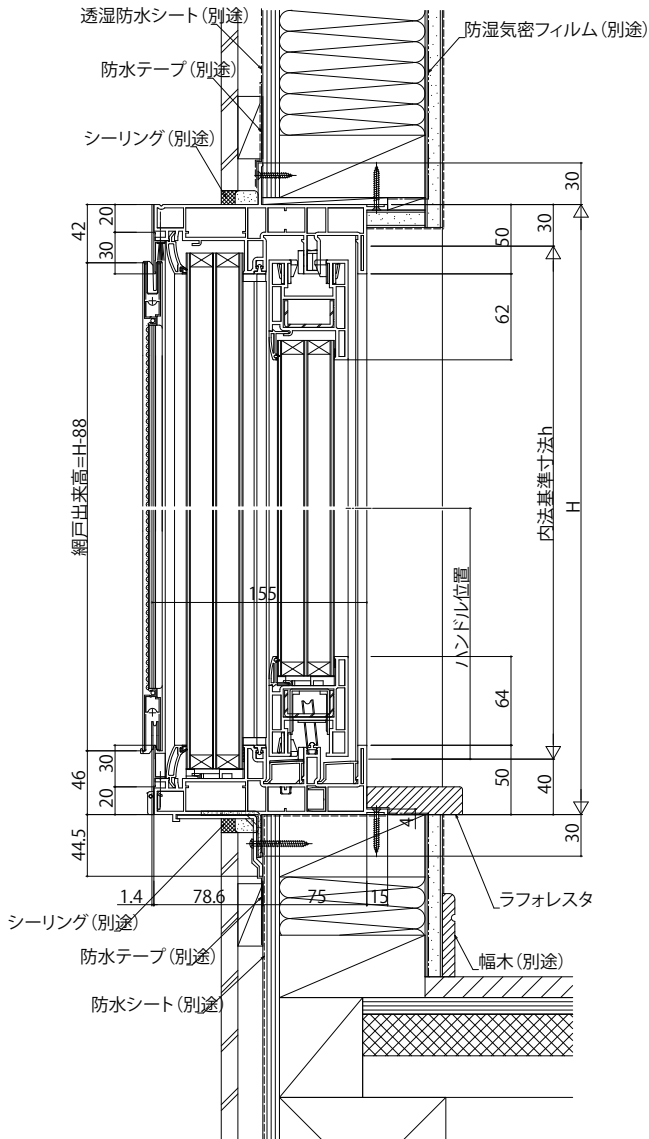

APW431 大開口スライディング

■大開口スライディング 均等タイプ

- アングル無
- クロス巻込み納まり

- 北海道規格の場合

内観姿図

●内障子側(引寄せ前)

●本州規格の場合