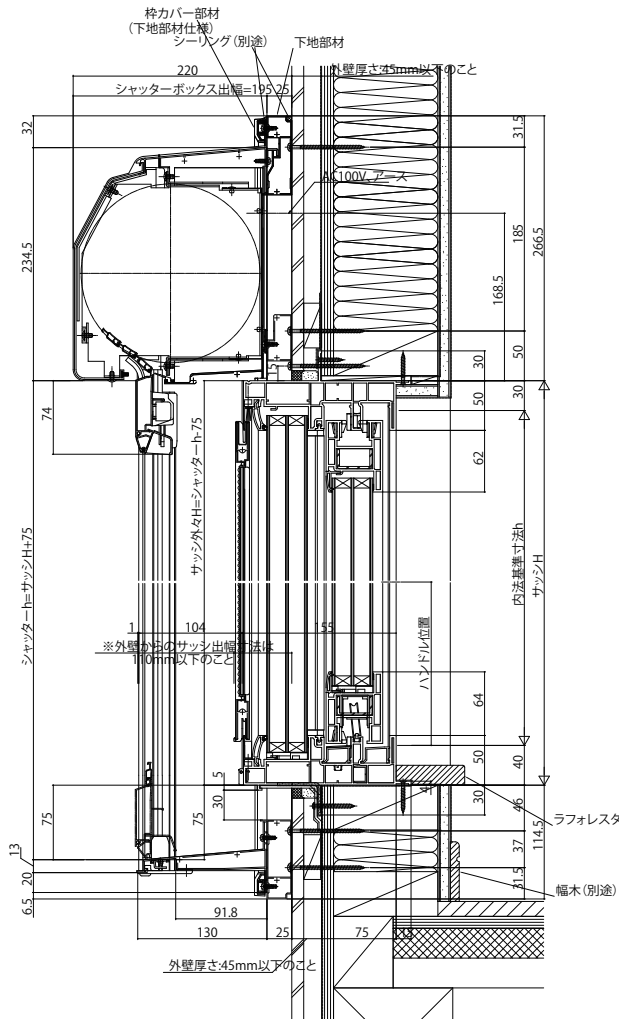

# シャッターリフォーム枠 APW431 大開口スライディング用

## ■リモコンスリットシャッターGR リフォーム枠

●大開口スライディング(均等タイプ)に取付けた場合

外観姿図

### ●北海道規格の場合