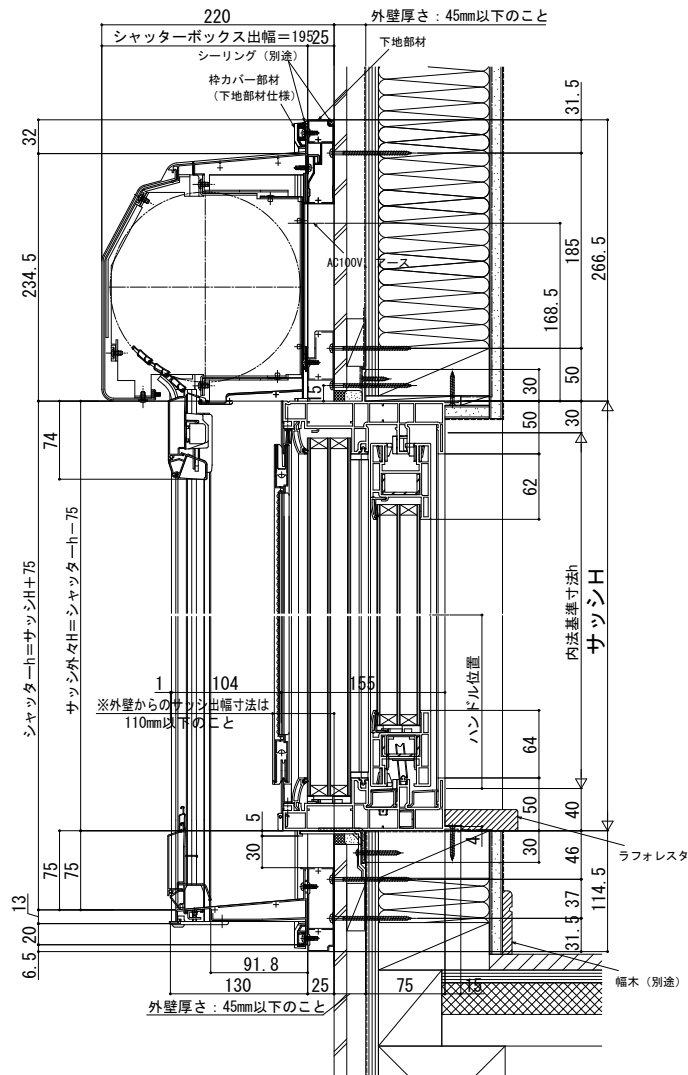

リモコンスリットシャッターGR リフォーム枠

■ リモコンスリットシャッターGR リフォーム枠

●大開口スライディング（均等タイプ）に取付けた場合

●北海道規格の場合

外觀姿図

●本州規格の場合