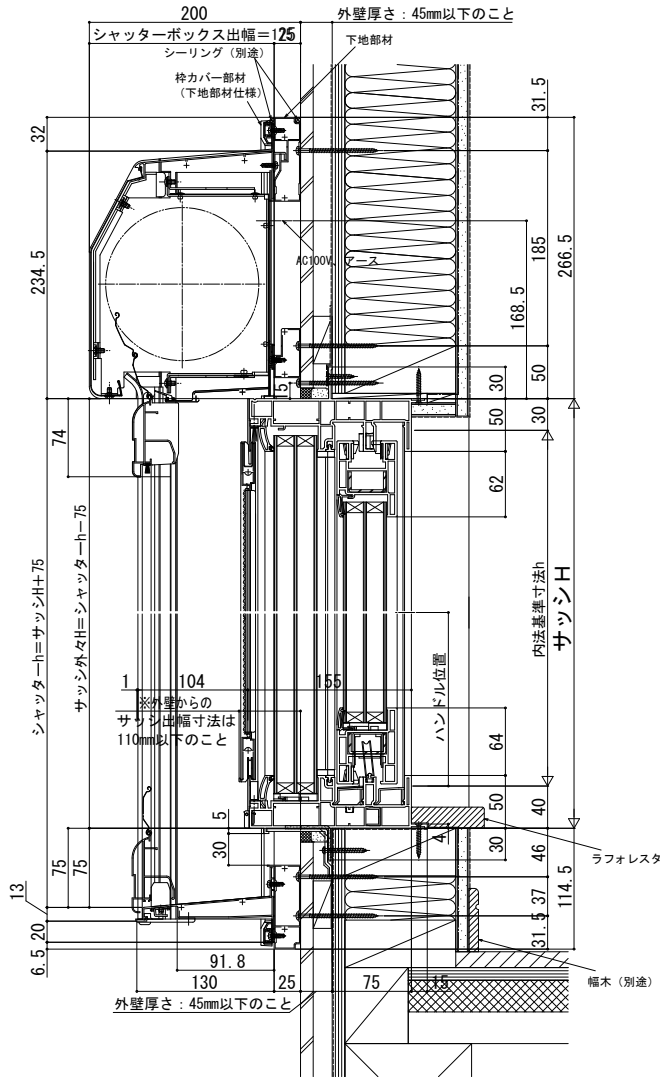

リモコンシャッター リフォーム枠

■ リモコンシャッター リフォーム枠（壁付）

●大開口スライディング（偏芯タイプ）に取付けた場合

●北海道規格の場合

外觀姿図

●本州規格の場合