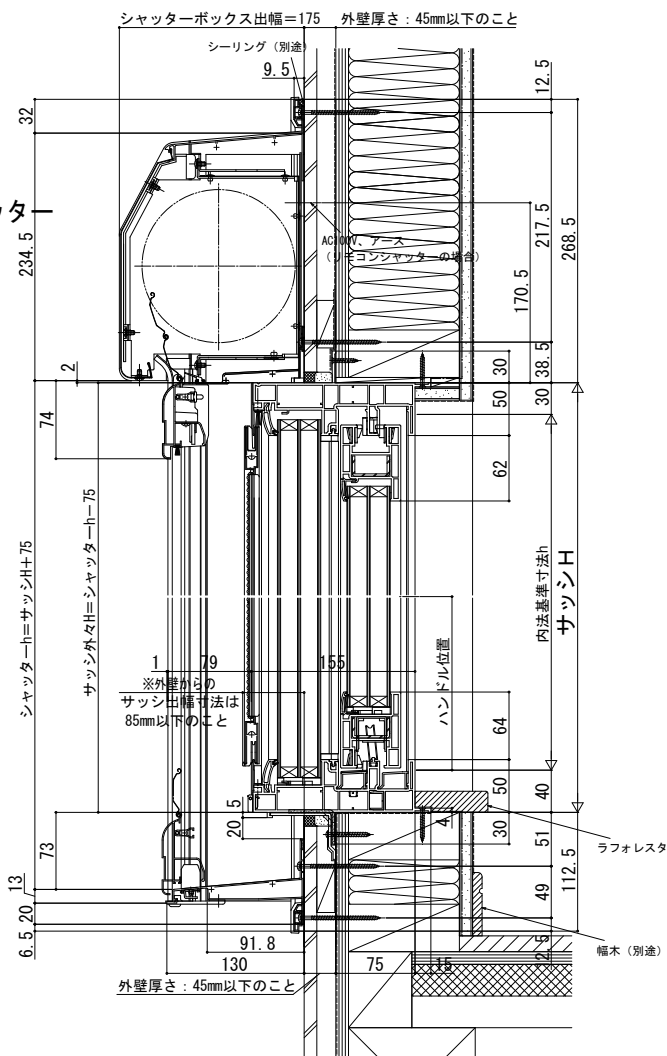

手動・リモコンシャッター リフォーム枠

■ 手動シャッター リフォーム枠 (壁付) リモコンシャッター

- 大開口スライディング (均等タイプ) に取付けた場合
- 手動シャッターの場合

● 北海道規格の場合

外觀姿図

● リモコンシャッター の場合