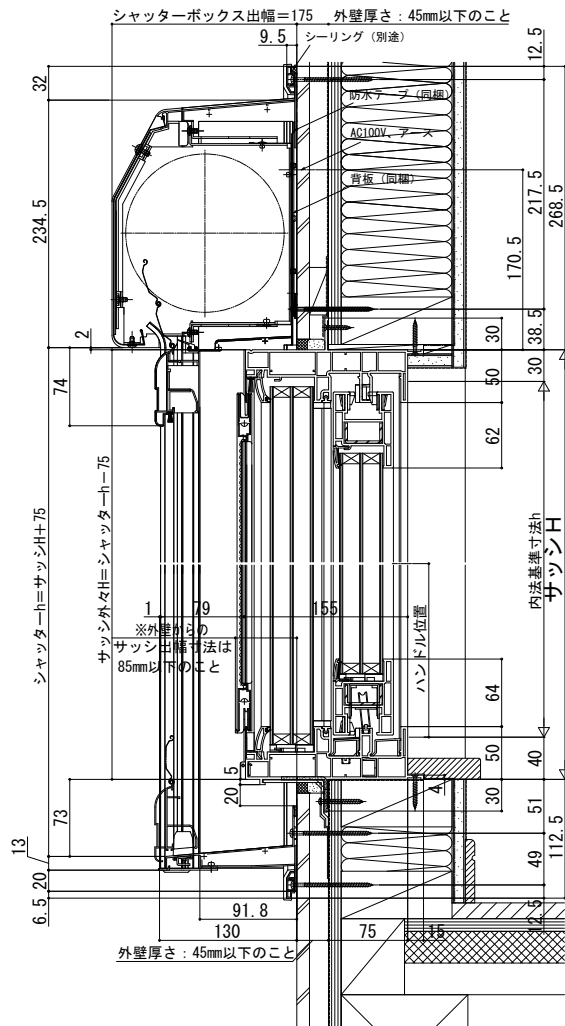

リモコンシャッターGR リフォーム枠

■ リモコンシャッターGR リフォーム枠

●大開口スライディング（偏芯タイプ）に取付けた場合

●北海道規格の場合

外觀姿図

●本州規格の場合