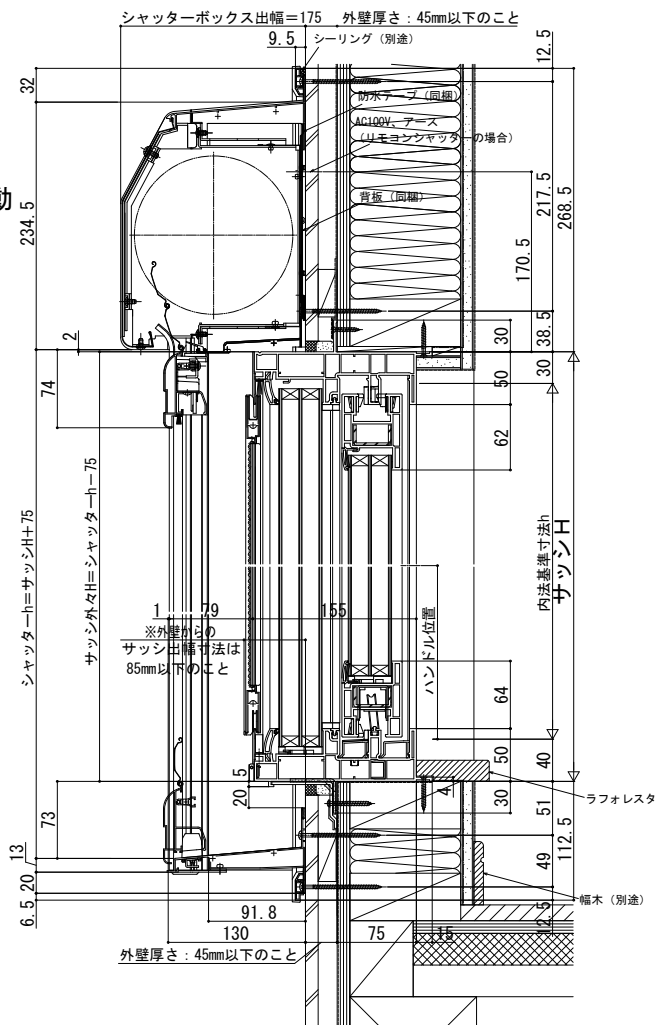

手動シャッターGR リフォーム枠

■ 手動シャッターGR リフォーム枠

●大開口スライディング（均等タイプ）に取付けた場合

●北海道規格の場合

外觀姿図

●リモコン電動の場合

●本州規格の場合

●リモコン電動の場合