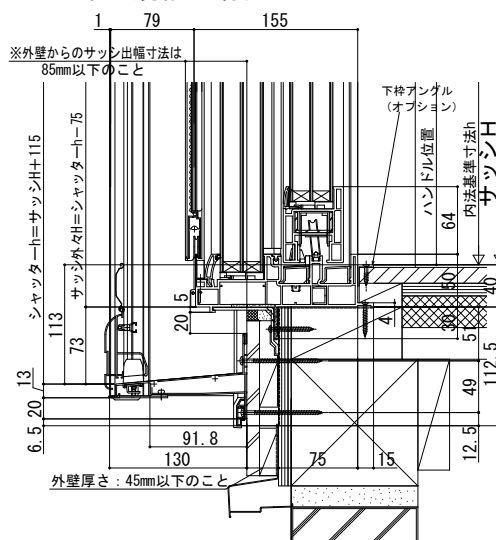

手動シャッターGR リフォーム枠

■ 手動シャッターGR リフォーム枠

●大開口スライディング（均等タイプ）に取付けた場合

●北海道規格の場合

外觀姿図

●リモコン電動の場合

●本州規格の場合

●リモコン電動の場合