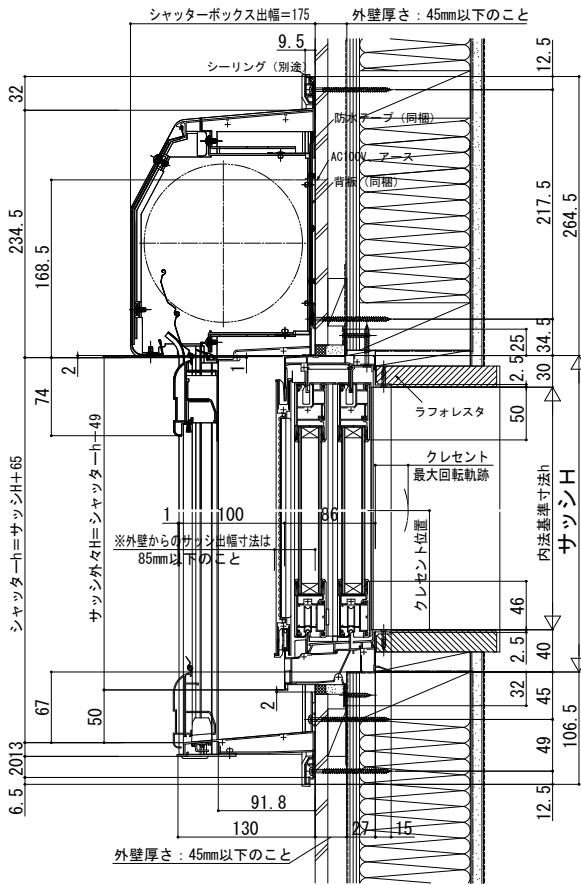

防火窓G シリーズ シャッターリフォーム枠

■リモコンシャッターGR リフォーム枠 窓タ 伴付型/アングルー体枠

在来 2×4

●エピソードII NEO 片引き窓・両袖片引き窓の場合

外観姿図

●両袖片引き窓