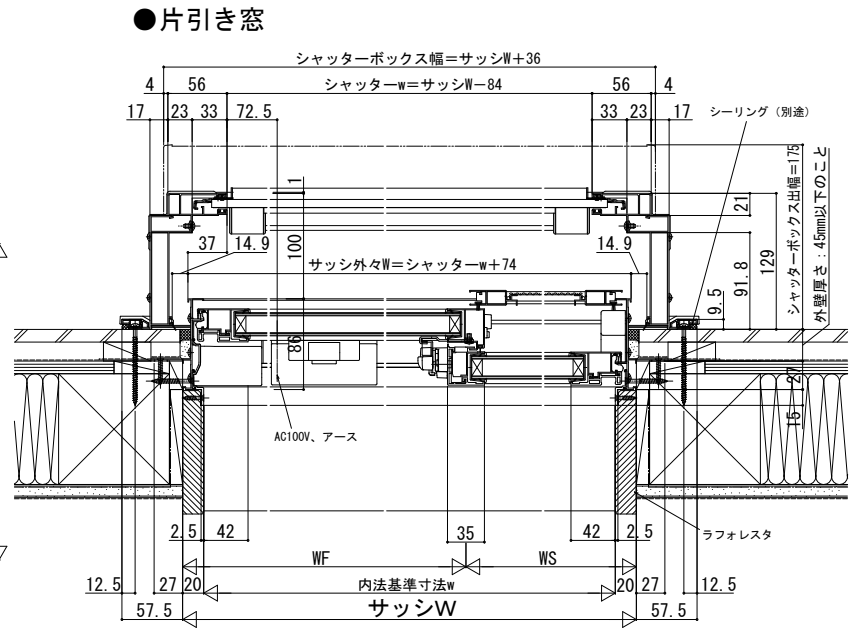

防火窓G シリーズ シャッターリフォーム枠

■リモコンシャッターGR リフォーム枠 窓タ 伴付型/アングルー体枠

在来 2×4

●エピソードII NEO 片引き窓・両袖片引き窓の場合

外観姿図

●両袖片引き窓