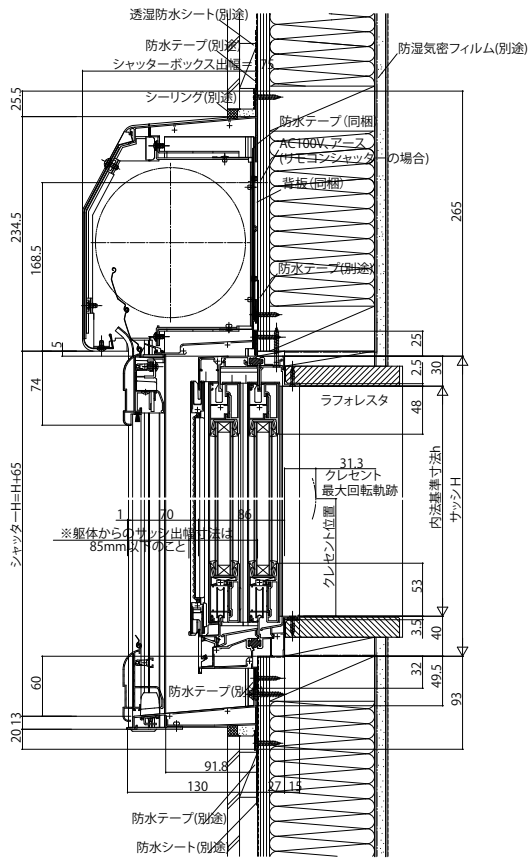

■手動シャッターGR・リモコンシャッターGR 先付枠 窓タイプ 半外付型

- エピソード 引違い窓の場合
- 手動の場合

外観姿図

●リモコンシャッターの場合

●入隅納まりの場合

シャッターボックス幅=サッシW+36
シャッターw=サッシW-84