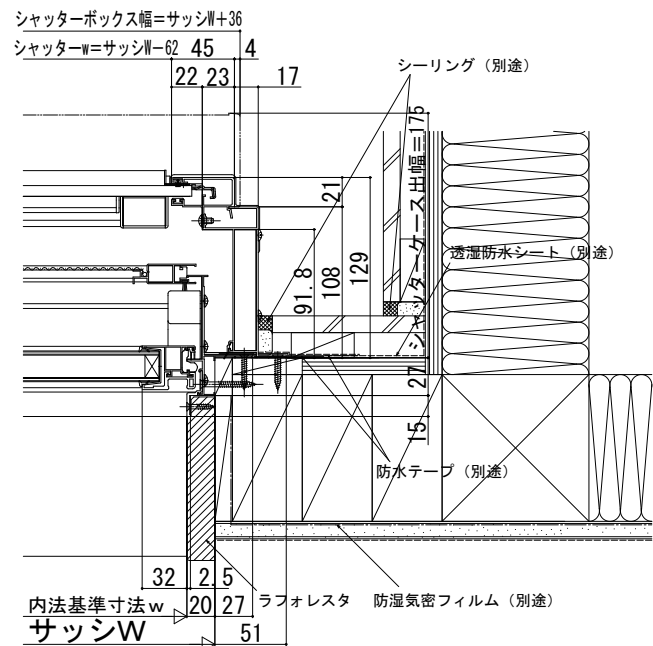

防火窓G シリーズ シャッター先付枠

在来 2×4

外觀姿図

- 手動シャッターGR
- リモコンシャッターGR

先付枠外窓タイプグレー体枠

- エピソードII NEO 引違い窓の場合
- 手動シャッターの場合

- 入隅納まりの場合

- リモコンシャッターの場合