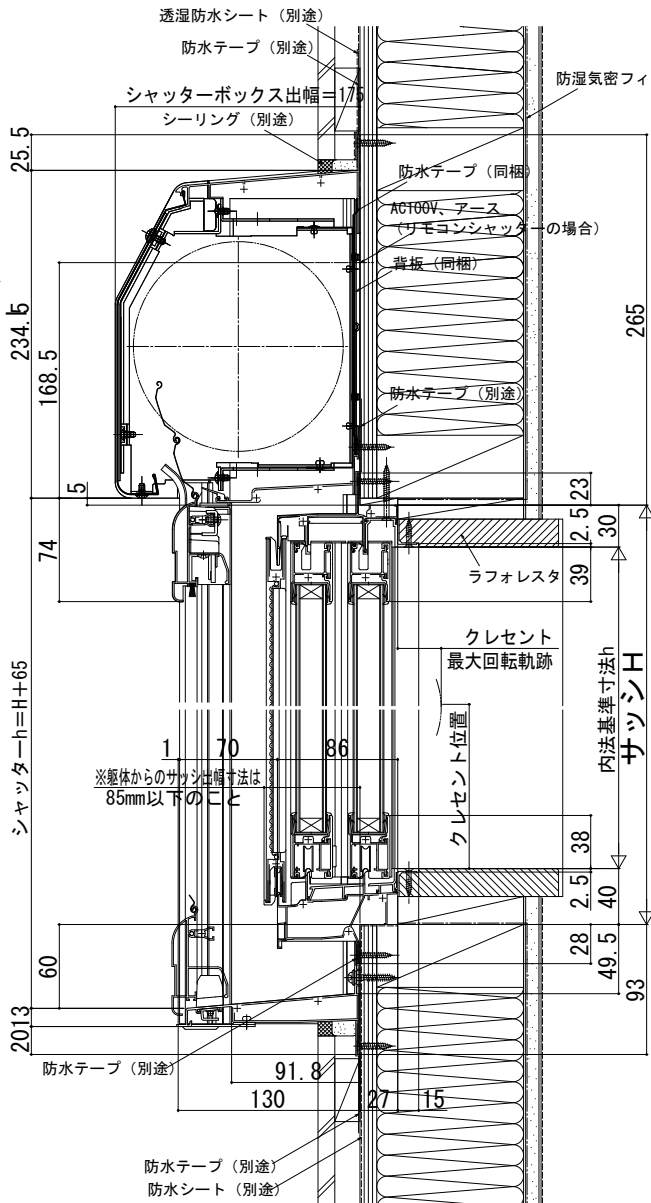

防火窓G シリーズ シャッター先付枠

在来 2×4

外觀姿図

- 手動シャッターGR
- リモコンシャッターGR

先付枠外窓タイプグレー体枠

- エピソードII NEO 引違い窓の場合
- 手動シャッターの場合

- 入隅納まりの場合

- リモコンシャッターの場合