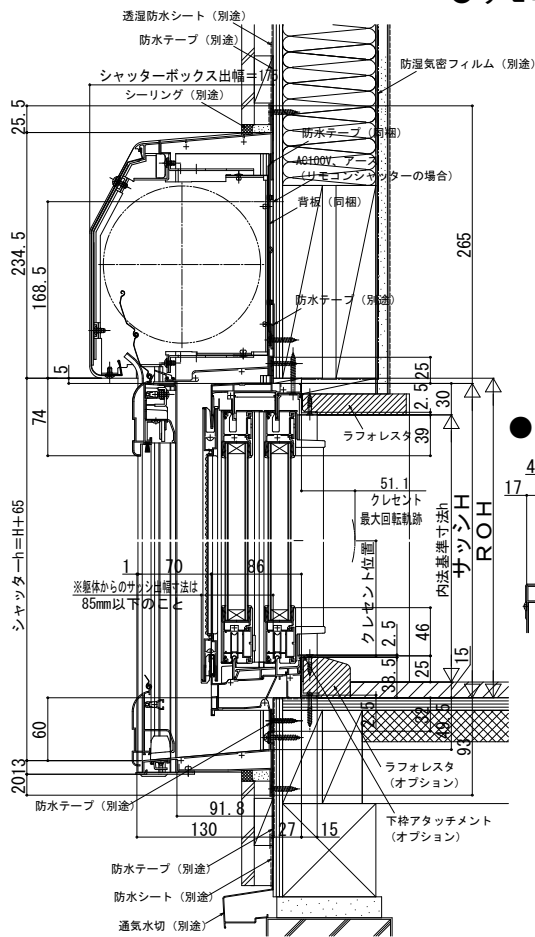

防火窓G シリーズ シャッター先付枠

■ 手動シャッターGR リモコンシャッターGR 先付枠 テラスタイプ

- エピソードII NEO 引違い窓の場合
- 手動シャッターの場合

● リモコンシャッターの場合

● リモコンシャッターの場合

● リモコンシャッターの場合

● リモコンシャッターの場合

在来

外観姿図

2×4

外観姿図

● 単純段差下枠の場合