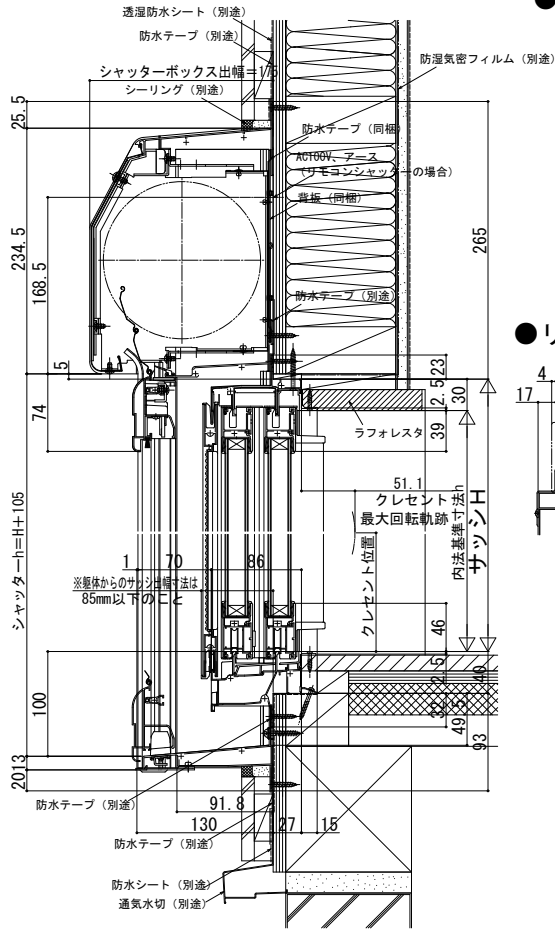

防火窓G シリーズ シャッター先付枠

■ 手動シャッターGR リモコンシャッターGR 先付枠 テラスタイプ

- エピソードII NEO 引違い窓の場合
- 手動シャッターの場合

● リモコンシャッターの場合

● リモコンシャッターの場合

● リモコンシャッターの場合

● リモコンシャッターの場合

在来

外観姿図

2×4

外観姿図

● 単純段差下枠の場合