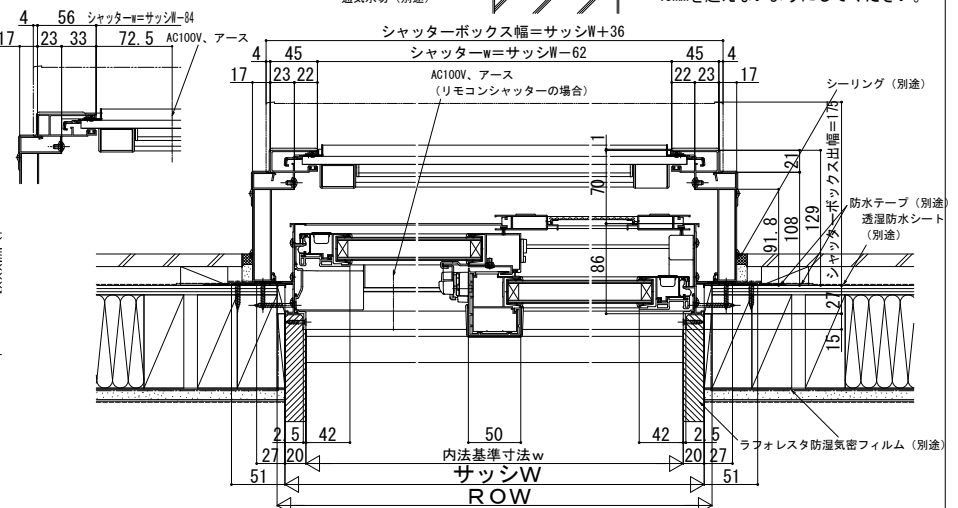

防火窓G シリーズ シャッター先付枠

■ 手動シャッターGR リモコンシャッターGR 先付枠 テラスタイプ

- エピソードII NEO 引違い窓の場合
- 手動シャッターの場合

● リモコンシャッターの場合

● リモコンシャッターの場合

● リモコンシャッターの場合

● リモコンシャッターの場合

在来

外観姿図

2×4

外観姿図

● 単純段差下枠の場合