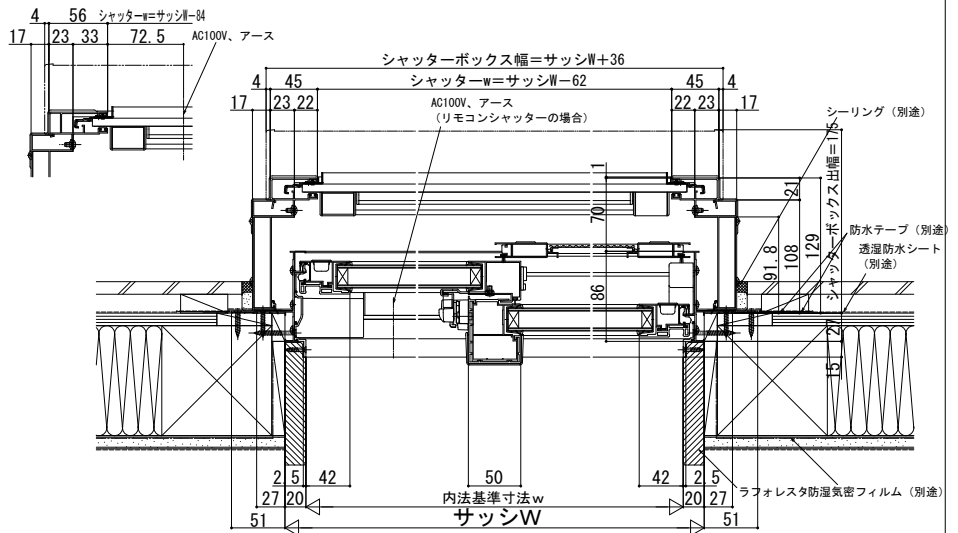

防火窓G シリーズ シャッター先付枠

■ 手動シャッターGR リモコンシャッターGR 先付枠 テラスタイプ

- エピソードII NEO 引違い窓の場合
- 手動シャッターの場合

● リモコンシャッターの場合

● リモコンシャッターの場合

● リモコンシャッターの場合

● リモコンシャッターの場合

在来

外観姿図

2×4

外観姿図

● 単純段差下枠の場合